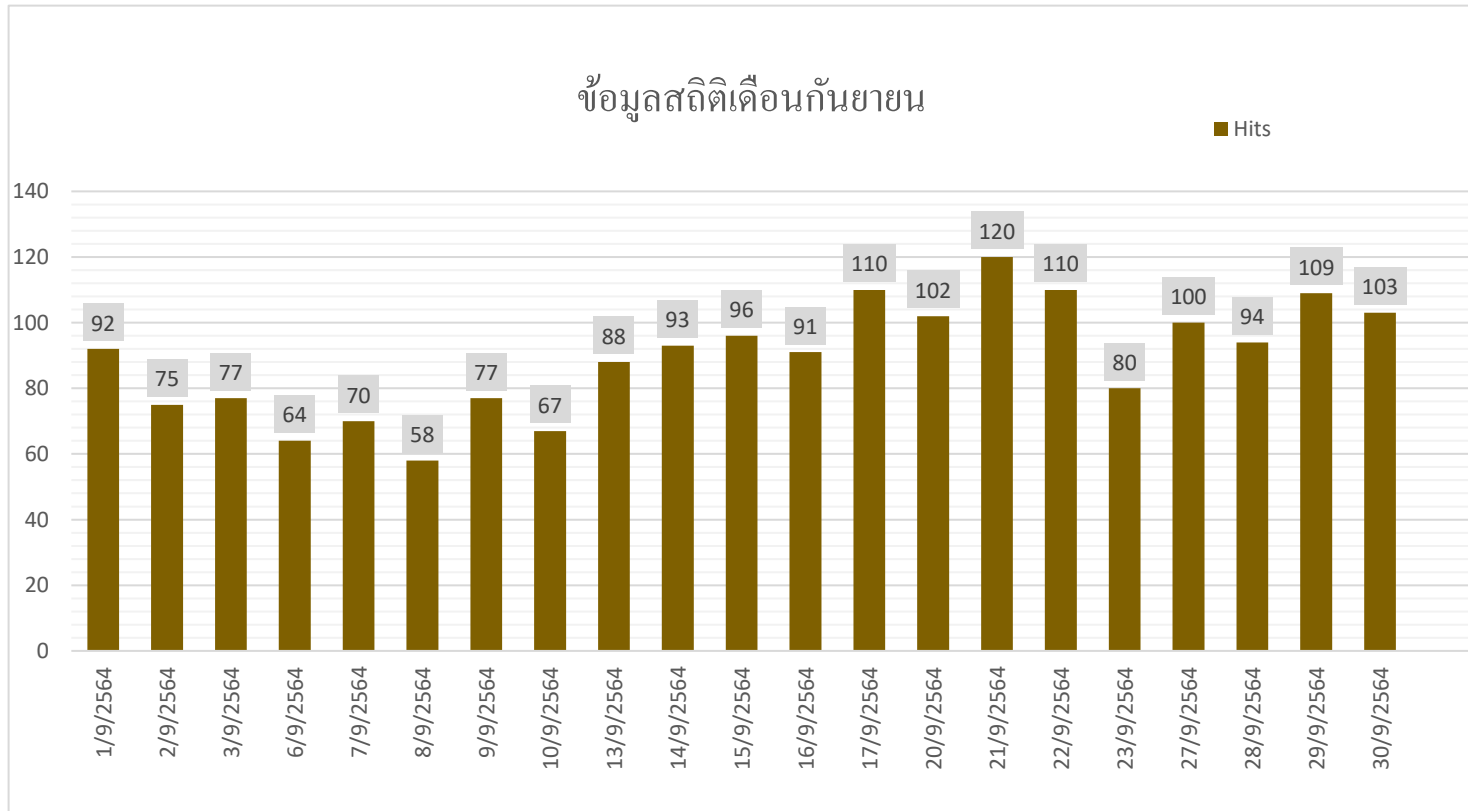

► Hits คือ จำนวนครั้งที่มีการร้องขอข้อมูลไปยังเซิร์ฟเวอร์

▶ Hits คือ จำนวนครั้งที่มีการร้องขอข้อมูลไปยังเซิร์ฟเวอร์

► Hits คือ จำนวนครั้งที่มีการร้องขอข้อมูลไปยังเซิร์ฟเวอร์

► Hits คือ จำนวนครั้งที่มีการร้องขอข้อมูลไปยังเซิร์ฟเวอร์

▶ Hits คือ จำนวนครั้งที่มีการร้องขอข้อมูลไปยังเซิร์ฟเวอร์

▶ Hits คือ จำนวนครั้งที่มีการร้องขอข้อมูลไปยังเซิร์ฟเวอร์