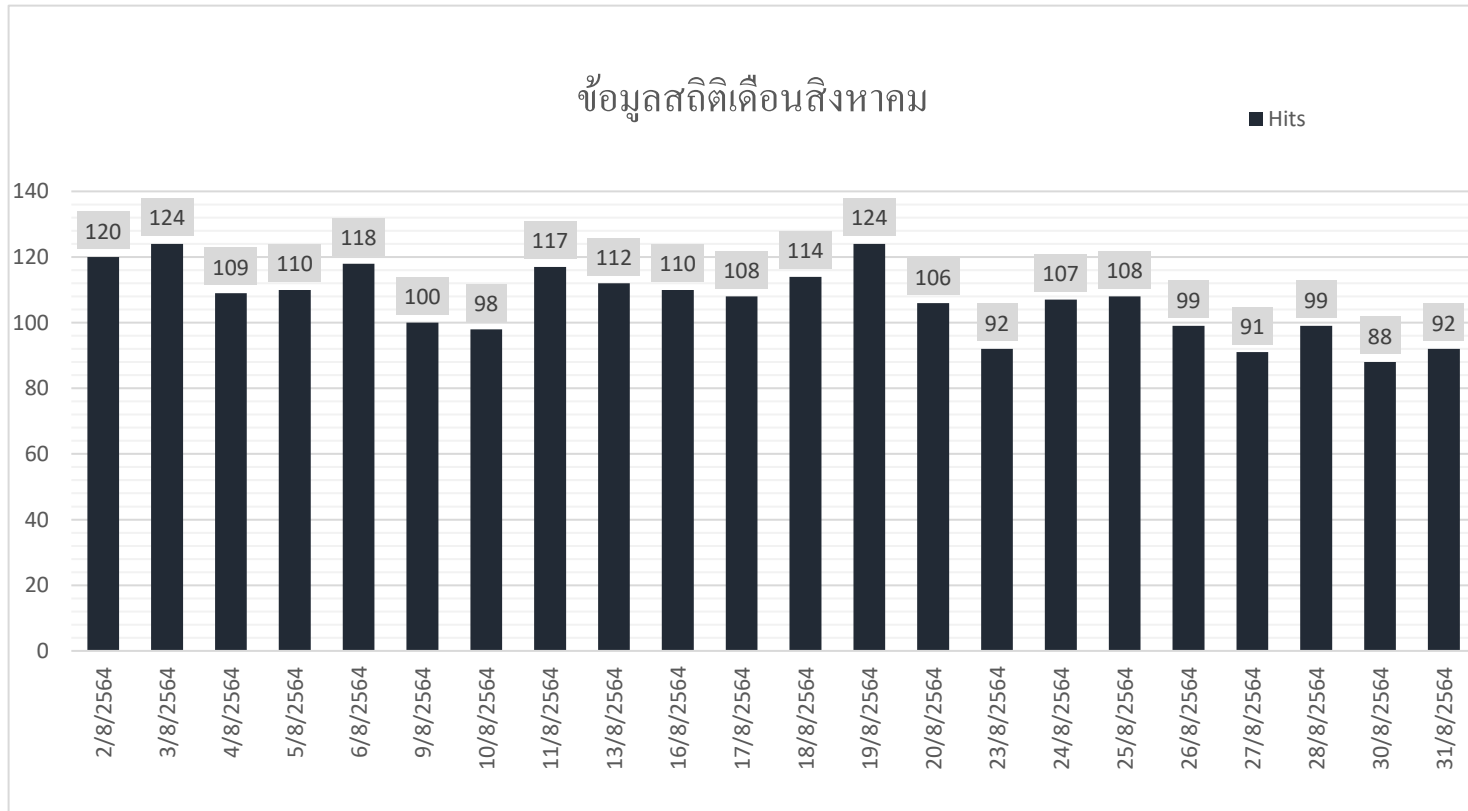

► Hits คือ จำนวนครั้งที่มีการร้องขอข้อมูลไปยังเซิร์ฟเวอร์

▶ Hits คือ จำนวนครั้งที่มีการร้องขอข้อมูลไปยังเซิร์ฟเวอร์

► Hits คือ จำนวนครั้งที่มีการร้องขอข้อมูลไปยังเซิร์ฟเวอร์

► Hits คือ จำนวนครั้งที่มีการร้องขอข้อมูลไปยังเซิร์ฟเวอร์

▶ Hits คือ จำนวนครั้งที่มีการร้องขอข้อมูลไปยังเซิร์ฟเวอร์

▶ Hits คือ จำนวนครั้งที่มีการร้องขอข้อมูลไปยังเซิร์ฟเวอร์