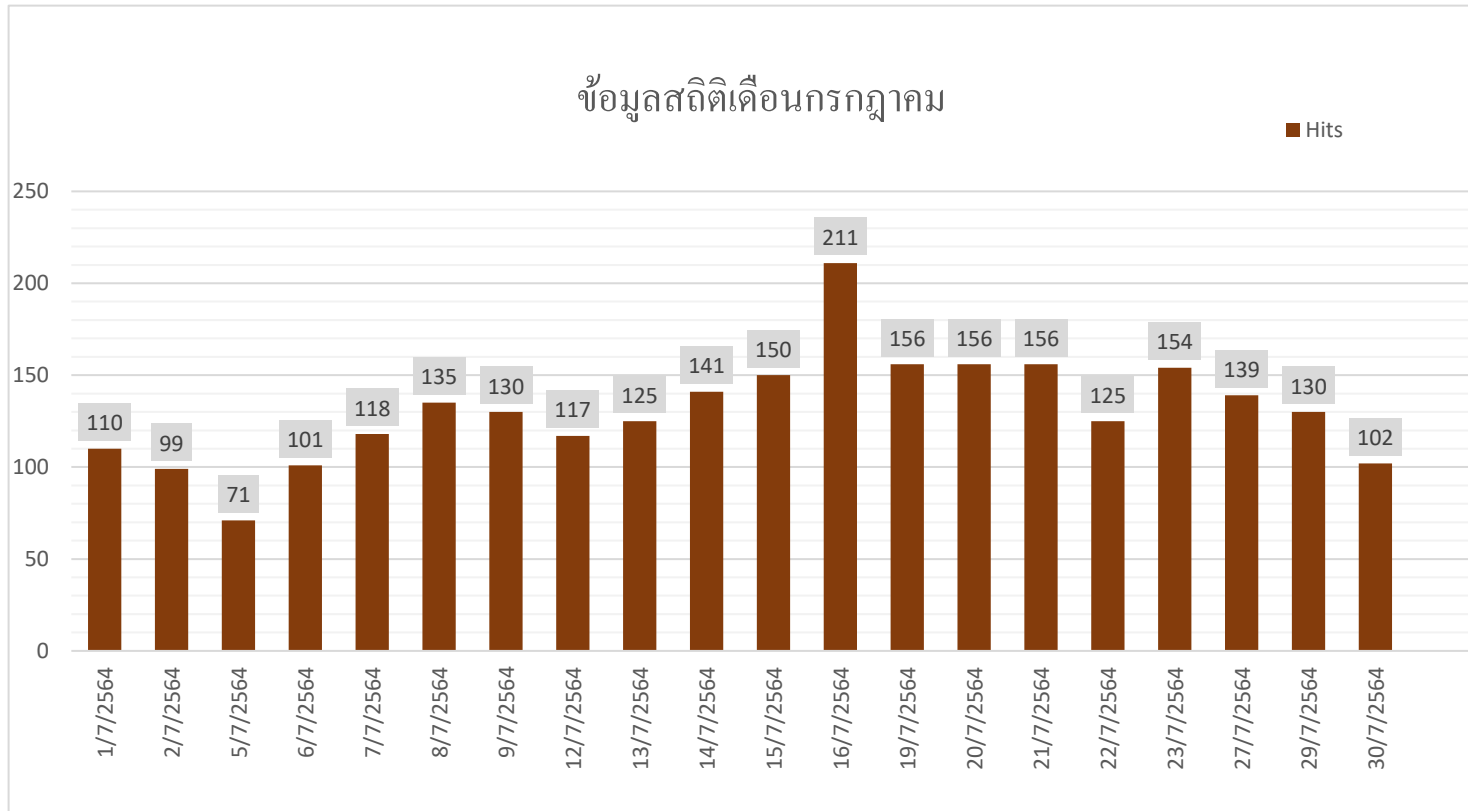

► Hits คือ จำนวนครั้งที่มีการร้องขอข้อมูลไปยังเซิร์ฟเวอร์

▶ Hits คือ จำนวนครั้งที่มีการร้องขอข้อมูลไปยังเซิร์ฟเวอร์

► Hits คือ จำนวนครั้งที่มีการร้องขอข้อมูลไปยังเซิร์ฟเวอร์

► Hits คือ จำนวนครั้งที่มีการร้องขอข้อมูลไปยังเซิร์ฟเวอร์

▶ Hits คือ จำนวนครั้งที่มีการร้องขอข้อมูลไปยังเซิร์ฟเวอร์

▶ Hits คือ จำนวนครั้งที่มีการร้องขอข้อมูลไปยังเซิร์ฟเวอร์