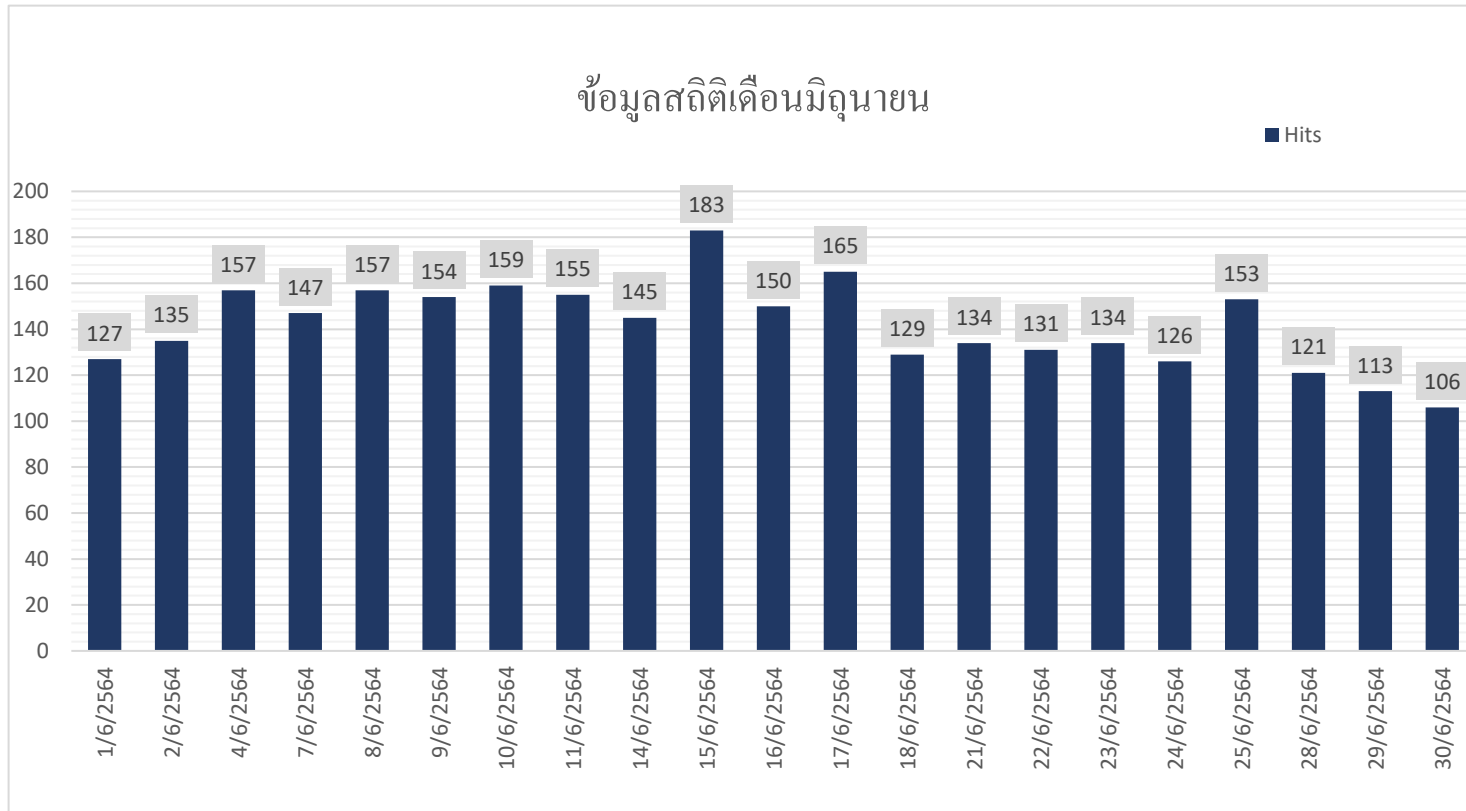

► Hits คือ จำนวนครั้งที่มีการร้องขอข้อมูลไปยังเซิร์ฟเวอร์

▶ Hits คือ จำนวนครั้งที่มีการร้องขอข้อมูลไปยังเซิร์ฟเวอร์

► Hits คือ จำนวนครั้งที่มีการร้องขอข้อมูลไปยังเซิร์ฟเวอร์

► Hits คือ จำนวนครั้งที่มีการร้องขอข้อมูลไปยังเซิร์ฟเวอร์

▶ Hits คือ จำนวนครั้งที่มีการร้องขอข้อมูลไปยังเซิร์ฟเวอร์

▶ Hits คือ จำนวนครั้งที่มีการร้องขอข้อมูลไปยังเซิร์ฟเวอร์