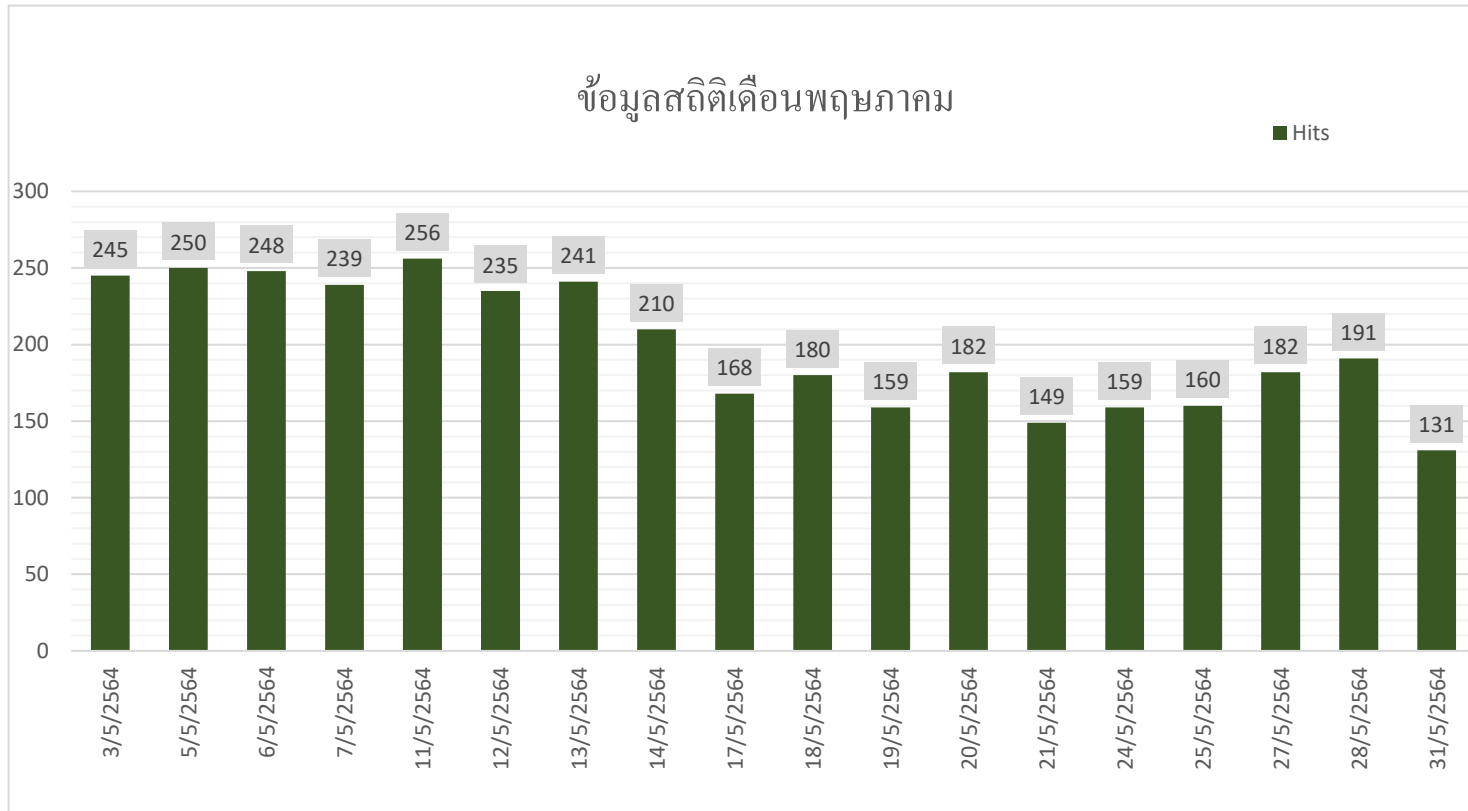

► Hits คือ จำนวนครั้งที่มีการร้องขอข้อมูลไปยังเซิร์ฟเวอร์

▶ Hits คือ จำนวนครั้งที่มีการร้องขอข้อมูลไปยังเซิร์ฟเวอร์

► Hits คือ จำนวนครั้งที่มีการร้องขอข้อมูลไปยังเซิร์ฟเวอร์

► Hits คือ จำนวนครั้งที่มีการร้องขอข้อมูลไปยังเซิร์ฟเวอร์

▶ Hits คือ จำนวนครั้งที่มีการร้องขอข้อมูลไปยังเซิร์ฟเวอร์

▶ Hits คือ จำนวนครั้งที่มีการร้องขอข้อมูลไปยังเซิร์ฟเวอร์