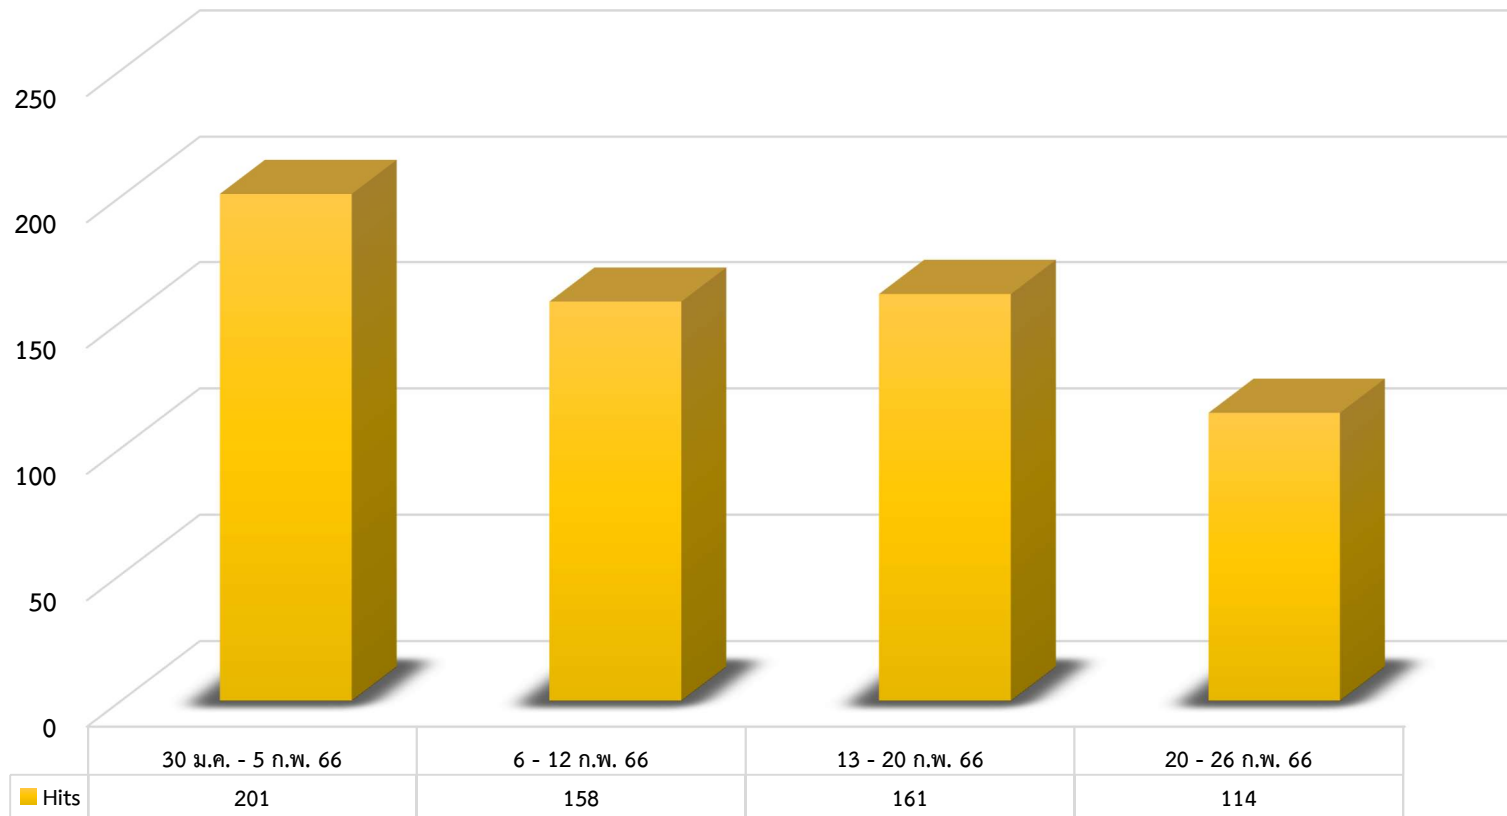

➤ Hits คือ จำนวนครั้งที่มีการร้องขอข้อมูลไปยังเซิร์ฟเวอร์

➤ Hits คือ จำนวนครั้งที่มีการร้องขอข้อมูลไปยังเซิร์ฟเวอร์

สถิติการรายงาน  
สถานการณ์น้ำมันเชื้อเพลิง

➤ Hits คือ จำนวนครั้งที่มีการร้องขอข้อมูลไปยังเซิร์ฟเวอร์

ข้อมูลระหว่างวันที่ 2 มกราคม - 29 มกราคม 2566

➤ Hits คือ จำนวนครั้งที่มีการร้องขอข้อมูลไปยังเซิร์ฟเวอร์

ข้อมูลระหว่างวันที่ 30 มกราคม - 26 กุมภาพันธ์ 2566

➤ Hits คือ จำนวนครั้งที่มีการร้องขอข้อมูลไปยังเซิร์ฟเวอร์

สถิติการรายงาน  
สถานการณ์น้ำมันเชื้อเพลิง

ข้อมูลระหว่างวันที่ 27 กุมภาพันธ์ - 2 เมษายน 2566

➤ Hits คือ จำนวนครั้งที่มีการร้องขอข้อมูลไปยังเซิร์ฟเวอร์