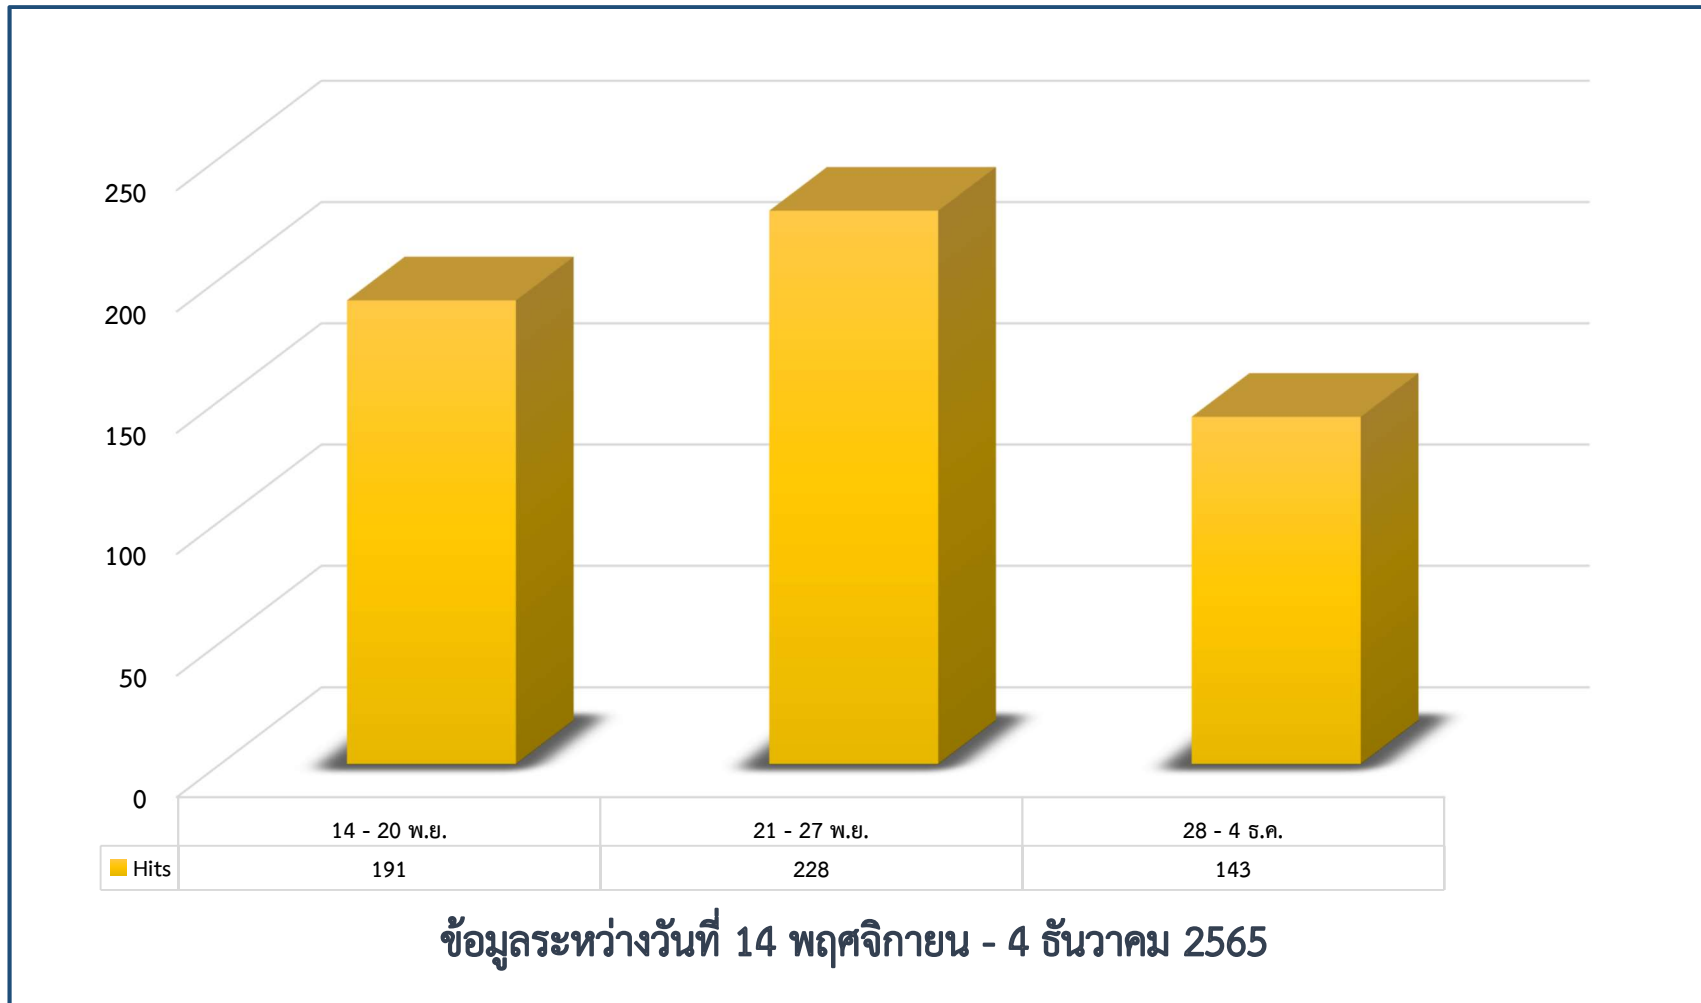

➤ Hits คือ จำนวนครั้งที่มีการร้องขอข้อมูลไปยังเซิร์ฟเวอร์

➤ Hits คือ จำนวนครั้งที่มีการร้องขอข้อมูลไปยังเซิร์ฟเวอร์

สถิติการรายงาน  
สถานการณ์น้ำมันเชื้อเพลิง

➤ Hits คือ จำนวนครั้งที่มีการร้องขอข้อมูลไปยังเซิร์ฟเวอร์

ข้อมูลระหว่างวันที่ 2 มกราคม - 29 มกราคม 2566

➤ Hits คือ จำนวนครั้งที่มีการร้องขอข้อมูลไปยังเซิร์ฟเวอร์

ข้อมูลระหว่างวันที่ 30 มกราคม - 26 กุมภาพันธ์ 2566

➤ Hits คือ จำนวนครั้งที่มีการร้องขอข้อมูลไปยังเซิร์ฟเวอร์

สถิติการรายงาน  
สถานการณ์น้ำมันเชื้อเพลิง

ข้อมูลระหว่างวันที่ 27 กุมภาพันธ์ - 2 เมษายน 2566

➤ Hits คือ จำนวนครั้งที่มีการร้องขอข้อมูลไปยังเซิร์ฟเวอร์