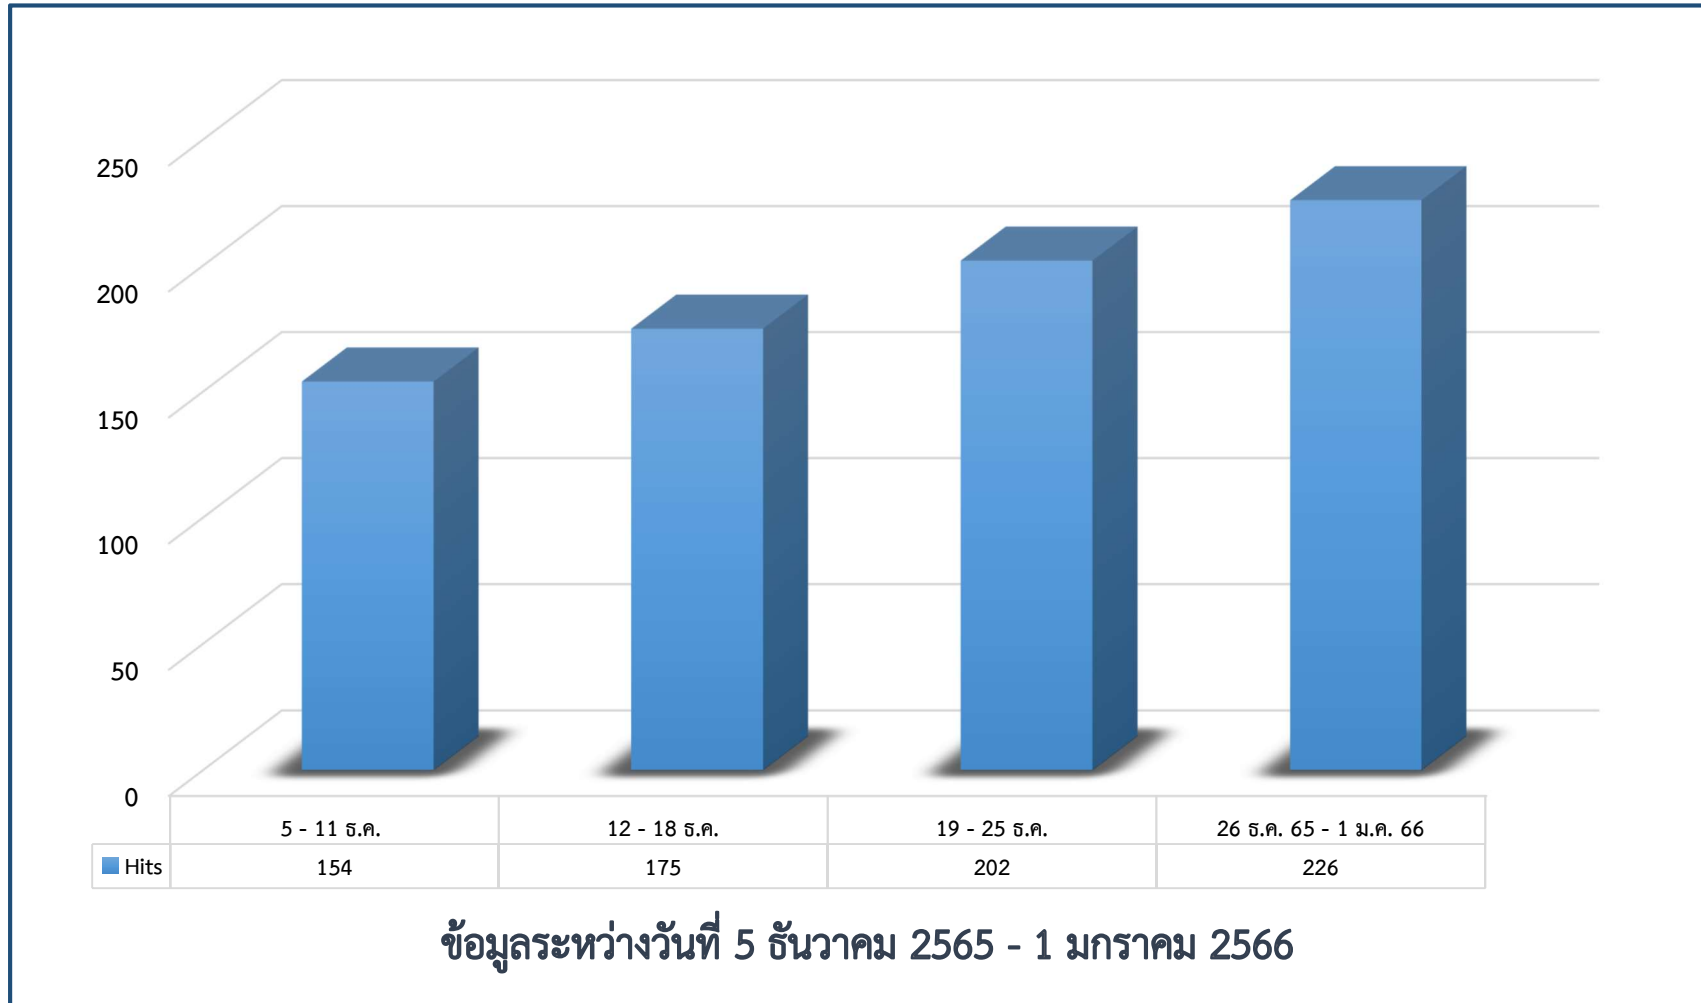

➤ Hits คือ จำนวนครั้งที่มีการร้องขอข้อมูลไปยังเซิร์ฟเวอร์

➤ Hits คือ จำนวนครั้งที่มีการร้องขอข้อมูลไปยังเซิร์ฟเวอร์

สถิติการรายงาน  
สถานการณ์น้ำมันเชื้อเพลิง

➤ Hits คือ จำนวนครั้งที่มีการร้องขอข้อมูลไปยังเซิร์ฟเวอร์

ข้อมูลระหว่างวันที่ 2 มกราคม - 29 มกราคม 2566

➤ Hits คือ จำนวนครั้งที่มีการร้องขอข้อมูลไปยังเซิร์ฟเวอร์

ข้อมูลระหว่างวันที่ 30 มกราคม - 26 กุมภาพันธ์ 2566

➤ Hits คือ จำนวนครั้งที่มีการร้องขอข้อมูลไปยังเซิร์ฟเวอร์

สถิติการรายงาน  
สถานการณ์น้ำมันเชื้อเพลิง

ข้อมูลระหว่างวันที่ 27 กุมภาพันธ์ - 2 เมษายน 2566

➤ Hits คือ จำนวนครั้งที่มีการร้องขอข้อมูลไปยังเซิร์ฟเวอร์