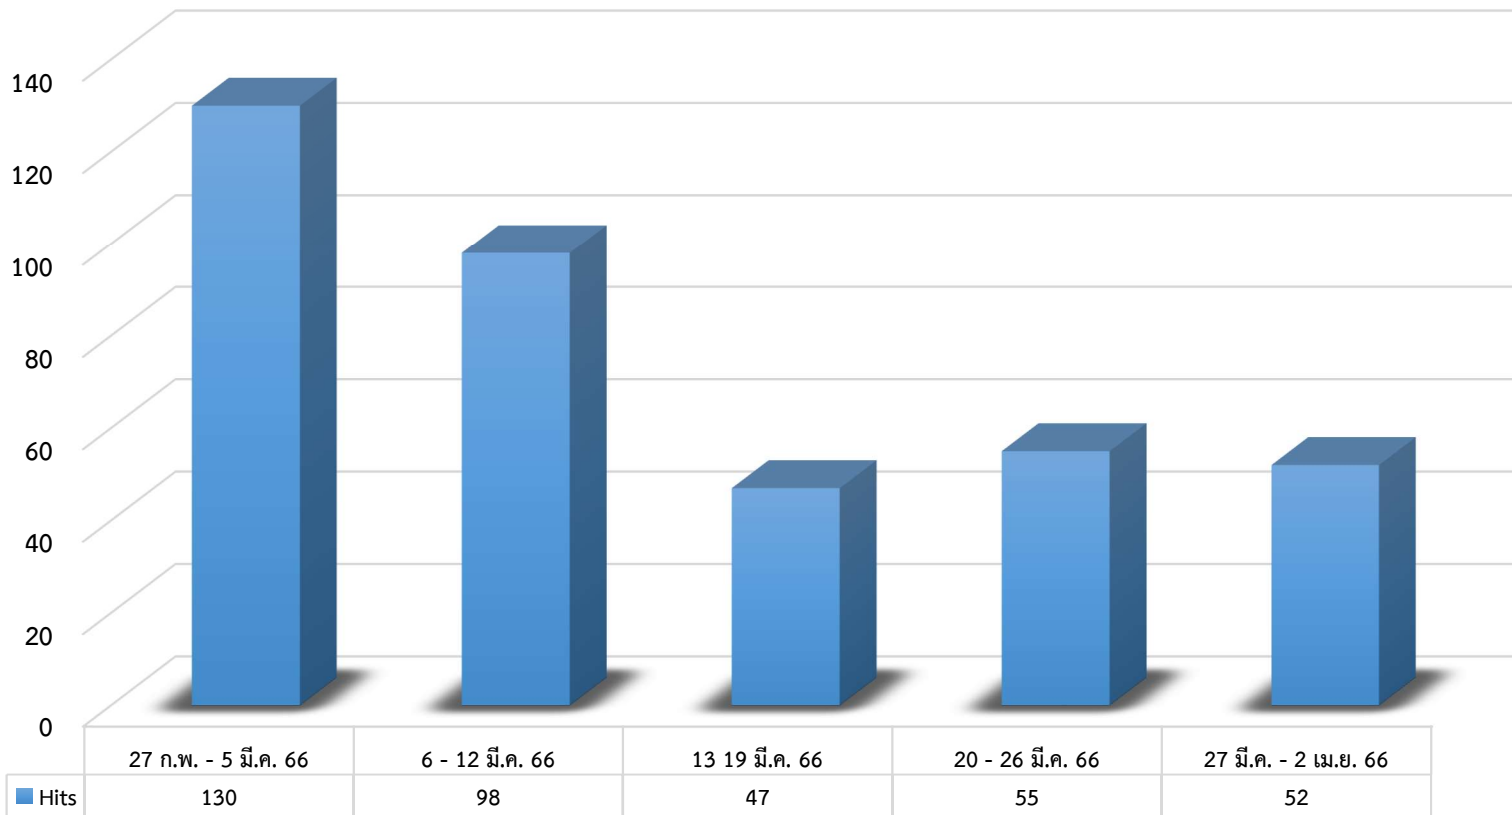

➤ Hits คือ จำนวนครั้งที่มีการร้องขอข้อมูลไปยังเซิร์ฟเวอร์

➤ Hits คือ จำนวนครั้งที่มีการร้องขอข้อมูลไปยังเซิร์ฟเวอร์

สถิติการรายงาน  
สถานการณ์น้ำมันเชื้อเพลิง

➤ Hits คือ จำนวนครั้งที่มีการร้องขอข้อมูลไปยังเซิร์ฟเวอร์

ข้อมูลระหว่างวันที่ 2 มกราคม - 29 มกราคม 2566

➤ Hits คือ จำนวนครั้งที่มีการร้องขอข้อมูลไปยังเซิร์ฟเวอร์

ข้อมูลระหว่างวันที่ 30 มกราคม - 26 กุมภาพันธ์ 2566

➤ Hits คือ จำนวนครั้งที่มีการร้องขอข้อมูลไปยังเซิร์ฟเวอร์

สถิติการรายงาน  
สถานการณ์น้ำมันเชื้อเพลิง

ข้อมูลระหว่างวันที่ 27 กุมภาพันธ์ - 2 เมษายน 2566

➤ Hits คือ จำนวนครั้งที่มีการร้องขอข้อมูลไปยังเซิร์ฟเวอร์