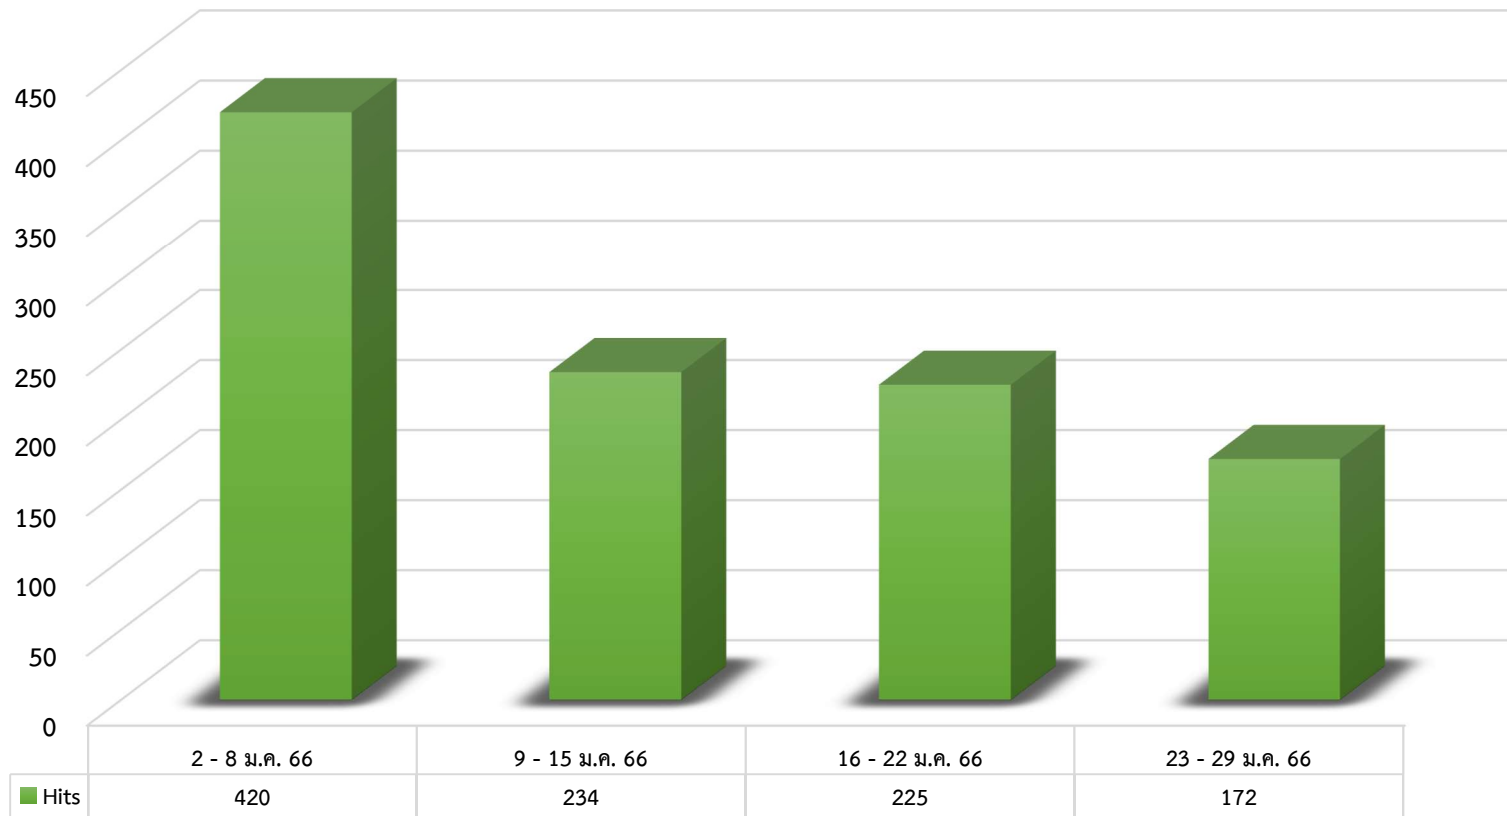

➤ Hits คือ จำนวนครั้งที่มีการร้องขอข้อมูลไปยังเซิร์ฟเวอร์

➤ Hits คือ จำนวนครั้งที่มีการร้องขอข้อมูลไปยังเซิร์ฟเวอร์

สถิติการรายงาน  
สถานการณ์น้ำมันเชื้อเพลิง

➤ Hits คือ จำนวนครั้งที่มีการร้องขอข้อมูลไปยังเซิร์ฟเวอร์

ข้อมูลระหว่างวันที่ 2 มกราคม - 29 มกราคม 2566

➤ Hits คือ จำนวนครั้งที่มีการร้องขอข้อมูลไปยังเซิร์ฟเวอร์

ข้อมูลระหว่างวันที่ 30 มกราคม - 26 กุมภาพันธ์ 2566

➤ Hits คือ จำนวนครั้งที่มีการร้องขอข้อมูลไปยังเซิร์ฟเวอร์

สถิติการรายงาน  
สถานการณ์น้ำมันเชื้อเพลิง

ข้อมูลระหว่างวันที่ 27 กุมภาพันธ์ - 2 เมษายน 2566

➤ Hits คือ จำนวนครั้งที่มีการร้องขอข้อมูลไปยังเซิร์ฟเวอร์