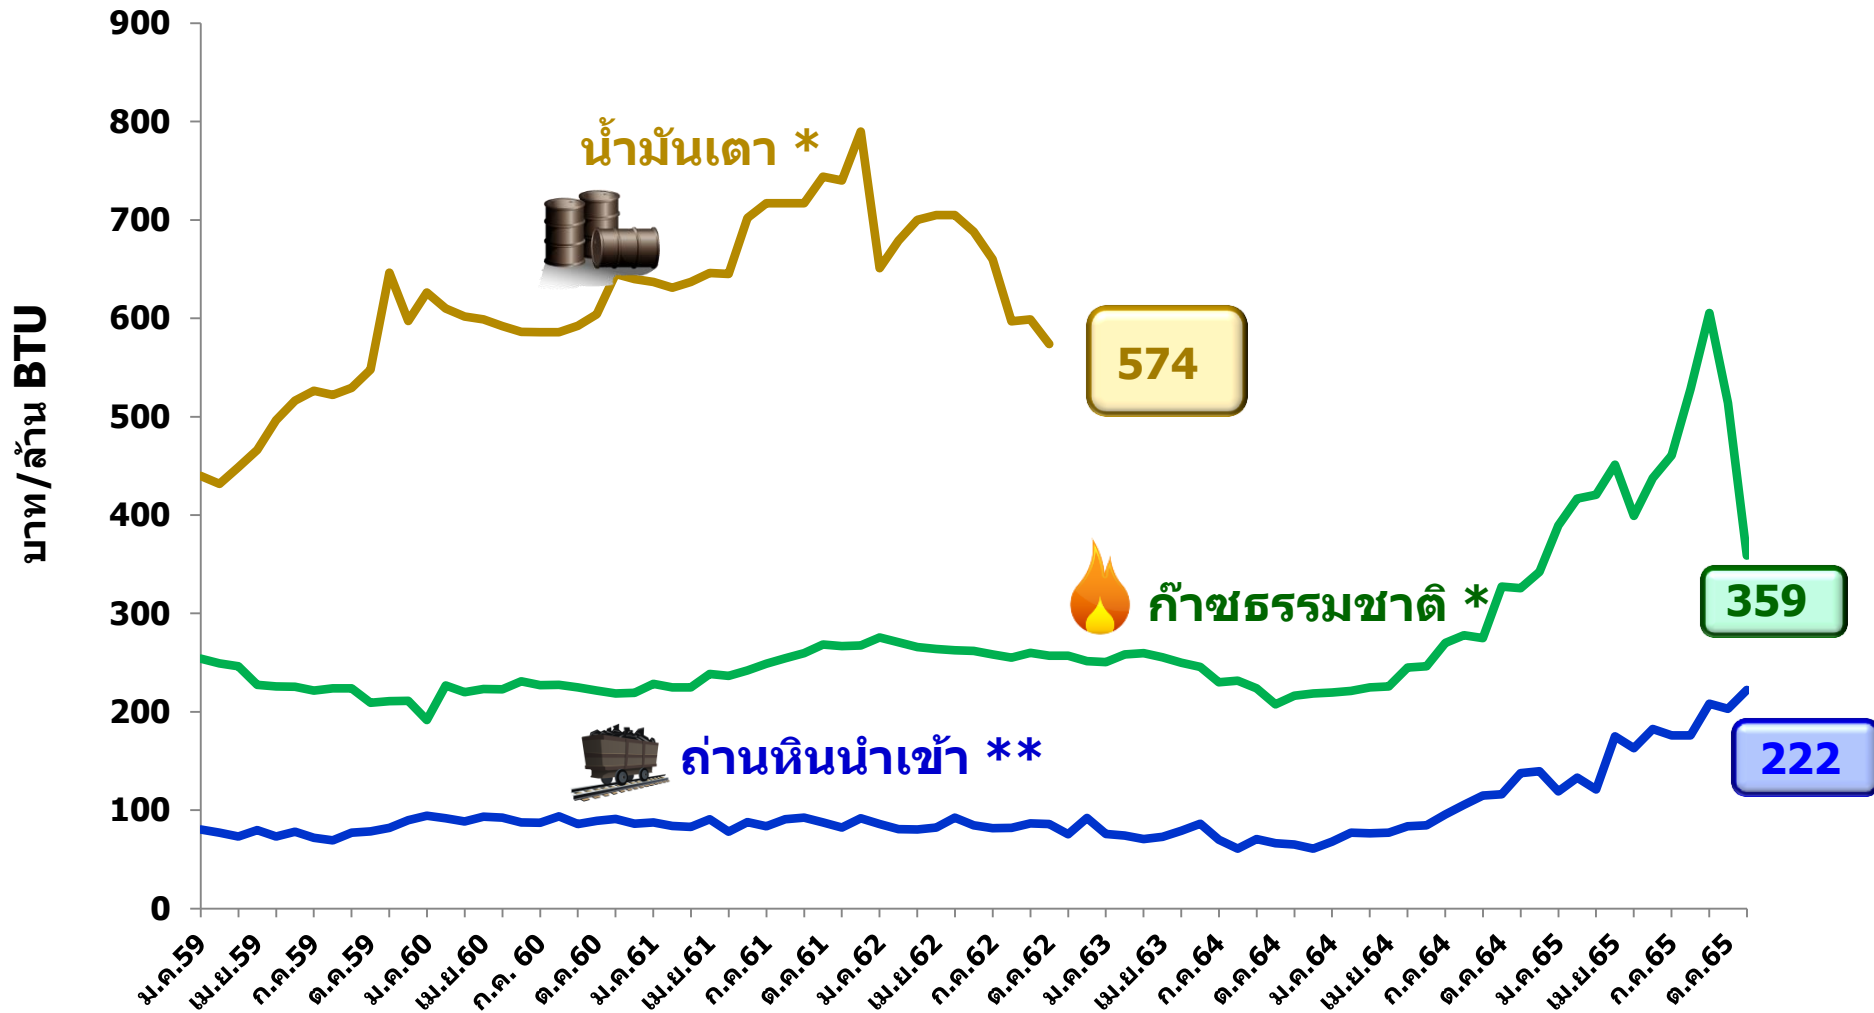

ราคาพลังงาน

เปรียบเทียบราคาขายปลีกพลังงาน

*ราคาขายปลีกเฉลี่ย **เป็นราคาเฉลี่ยนำเข้าของไทย (CIF)
 หมายเหตุ น้ำมันเตาไม่มีการเผยแพร่ราคาขายปลีก ตั้งแต่เดือน พ.ย.62 เป็นต้นไป