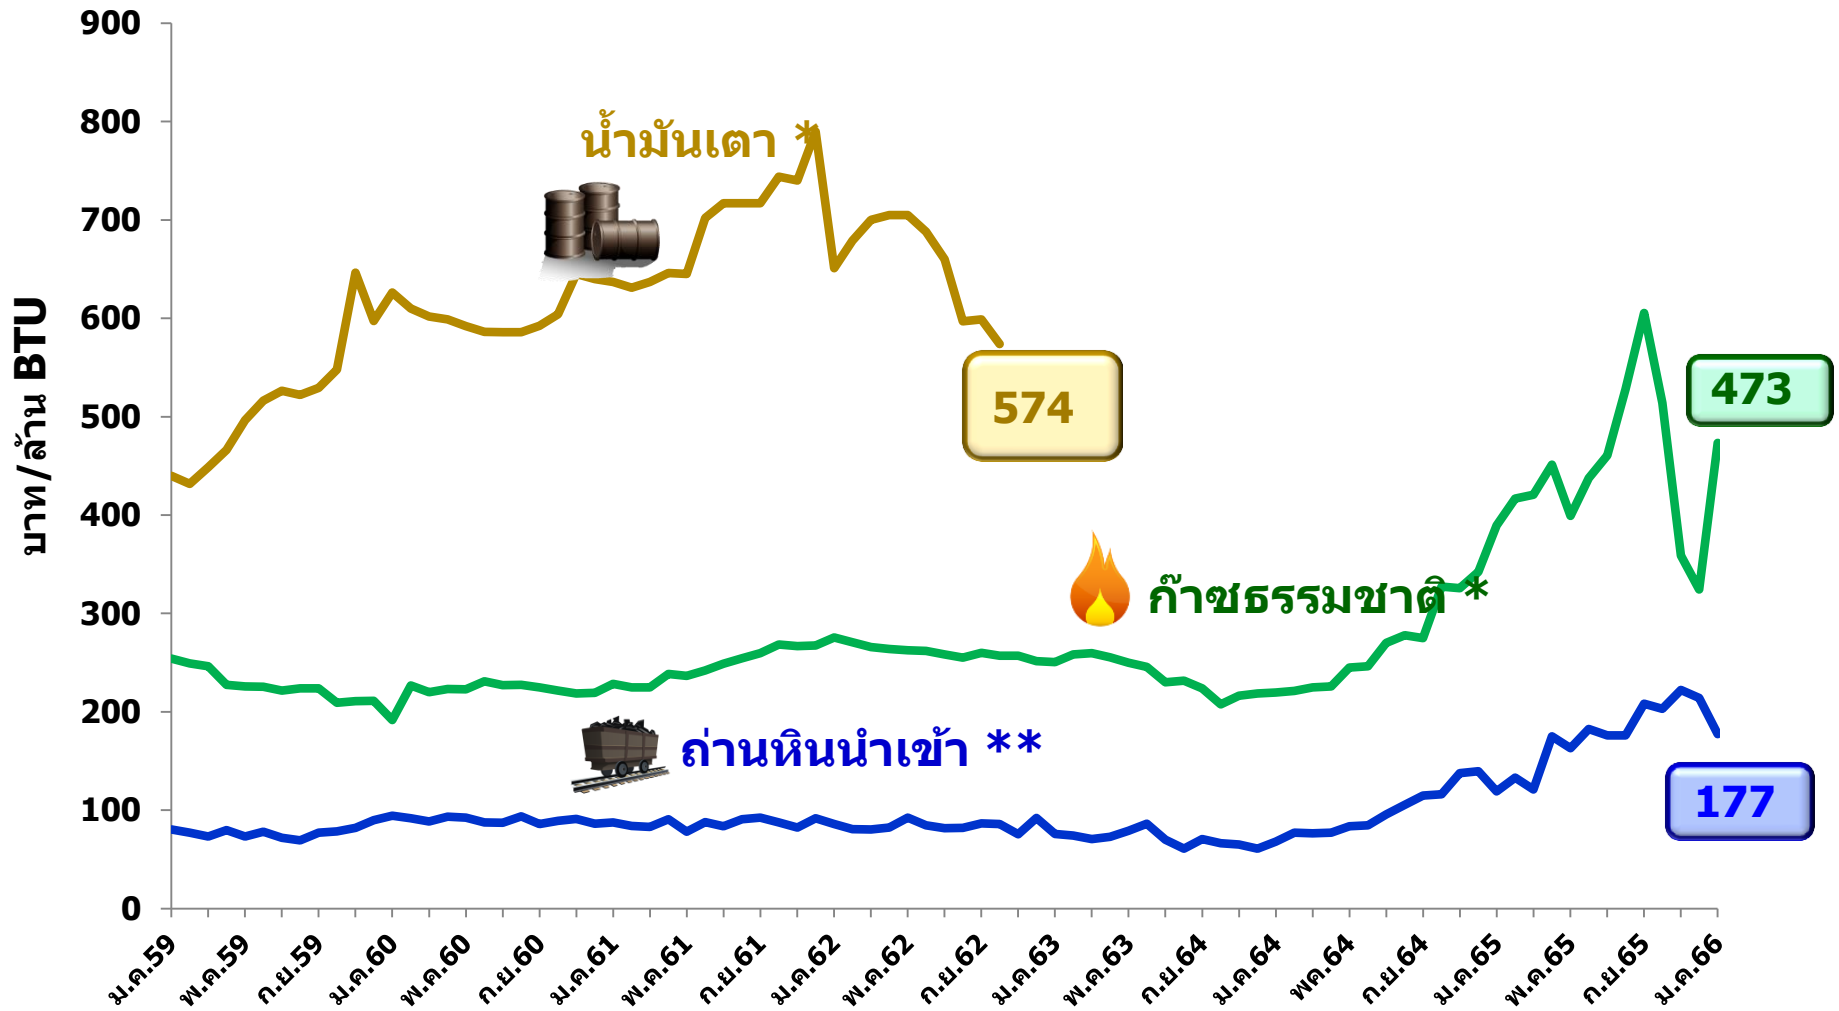

ราคาพลังงาน

เปรียบเทียบราคาขายปลีกพลังงาน

*ราคาขายปลีกเฉลี่ย **เป็นราคาเฉลี่ยนำเข้าของไทย (CIF)
 หมายเหตุ น้ำมันเตาไม่มีการเผยแพร่ราคาขายปลีก ตั้งแต่เดือน พ.ย.62 เป็นต้นไป