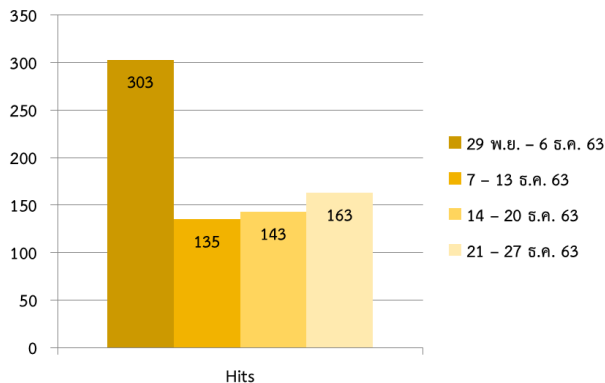

วัน/เดือน/ปี	Hits
28 ก.ย. - 3 ต.ค. 63	465
12 - 18 ต.ค. 63	839
19 - 25 ต.ค. 63	546
26 ต.ค. - 1 พ.ย. 63	346
<b>รวม</b>	<b>2196</b>

▶ Hits คือ จำนวนครั้งที่มีการร้องขอข้อมูลไปยังเซิร์ฟเวอร์

วัน/เดือน/ปี	Hits
2 - 8 พ.ย. 63	349
9 - 15 พ.ย. 63	346
16 - 22 พ.ย. 63	292
23 - 29 พ.ย. 63	315
รวม	1302

► Hits คือ จำนวนครั้งที่มีการร้องขอข้อมูลไปยังเซิร์ฟเวอร์

วัน/เดือน/ปี	Hits
29 พ.ย. - 6 ธ.ค. 63	303
7 - 13 ธ.ค. 63	135
14 - 20 ธ.ค. 63	143
21 - 27 ธ.ค. 63	163
รวม	744

► Hits คือ จำนวนครั้งที่มีการร้องขอข้อมูลไปยังเซิร์ฟเวอร์

วัน/เดือน/ปี	Hits
4 - 10 ม.ค. 64	232
11 - 17 ม.ค. 64	221
18 - 24 ม.ค. 64	159
25 - 31 ม.ค. 64	189
รวม	801

► Hits คือ จำนวนครั้งที่มีการร้องขอข้อมูลไปยังเซิร์ฟเวอร์

วัน/เดือน/ปี	Hits
1 - 7 ก.พ. 64	82
8 - 14 ก.พ. 64	122
15 - 21 ก.พ. 64	92
22 - 28 ก.พ. 64	53
รวม	349

► Hits คือ จำนวนครั้งที่มีการร้องขอข้อมูลไปยังเซิร์ฟเวอร์

วัน/เดือน/ปี	Hits
1 - 7 มี.ค. 64	121
8 - 14 มี.ค. 64	96
15 - 21 มี.ค. 64	23
22 - 28 มี.ค. 64	20
รวม	260

▶ Hits คือ จำนวนครั้งที่มีการร้องขอข้อมูลไปยังเซิร์ฟเวอร์