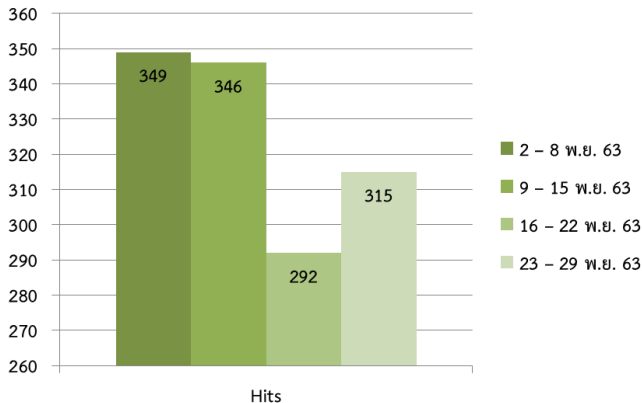

วัน/เดือน/ปี	Hits
28 ก.ย. - 3 ต.ค. 63	465
12 - 18 ต.ค. 63	839
19 - 25 ต.ค. 63	546
26 ต.ค. - 1 พ.ย. 63	346
<b>รวม</b>	<b>2196</b>

▶ Hits คือ จำนวนครั้งที่มีการร้องขอข้อมูลไปยังเซิร์ฟเวอร์

วัน/เดือน/ปี	Hits
2 - 8 พ.ย. 63	349
9 - 15 พ.ย. 63	346
16 - 22 พ.ย. 63	292
23 - 29 พ.ย. 63	315
รวม	1302

► Hits คือ จำนวนครั้งที่มีการร้องขอข้อมูลไปยังเซิร์ฟเวอร์

วัน/เดือน/ปี	Hits
29 พ.ย. - 6 ธ.ค. 63	303
7 - 13 ธ.ค. 63	135
14 - 20 ธ.ค. 63	143
21 - 27 ธ.ค. 63	163
รวม	744

► Hits คือ จำนวนครั้งที่มีการร้องขอข้อมูลไปยังเซิร์ฟเวอร์

วัน/เดือน/ปี	Hits
4 - 10 ม.ค. 64	232
11 - 17 ม.ค. 64	221
18 - 24 ม.ค. 64	159
25 - 31 ม.ค. 64	189
รวม	801

► Hits คือ จำนวนครั้งที่มีการร้องขอข้อมูลไปยังเซิร์ฟเวอร์

วัน/เดือน/ปี	Hits
1 - 7 ก.พ. 64	82
8 - 14 ก.พ. 64	122
15 - 21 ก.พ. 64	92
22 - 28 ก.พ. 64	53
รวม	349

► Hits คือ จำนวนครั้งที่มีการร้องขอข้อมูลไปยังเซิร์ฟเวอร์

วัน/เดือน/ปี	Hits
1 - 7 มี.ค. 64	121
8 - 14 มี.ค. 64	96
15 - 21 มี.ค. 64	23
22 - 28 มี.ค. 64	20
รวม	260

▶ Hits คือ จำนวนครั้งที่มีการร้องขอข้อมูลไปยังเซิร์ฟเวอร์