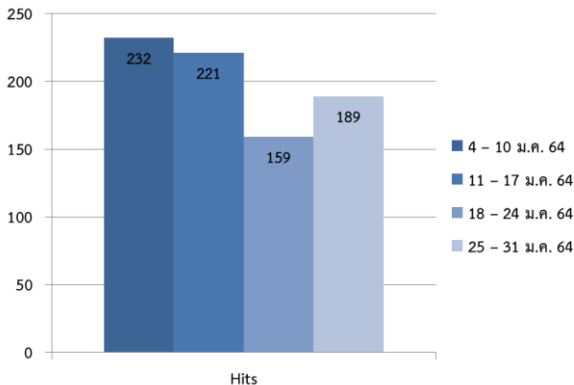

วัน/เดือน/ปี	Hits
28 ก.ย. - 3 ต.ค. 63	465
12 - 18 ต.ค. 63	839
19 - 25 ต.ค. 63	546
26 ต.ค. - 1 พ.ย. 63	346
<b>รวม</b>	<b>2196</b>

▶ Hits คือ จำนวนครั้งที่มีการร้องขอข้อมูลไปยังเซิร์ฟเวอร์

วัน/เดือน/ปี	Hits
2 - 8 พ.ย. 63	349
9 - 15 พ.ย. 63	346
16 - 22 พ.ย. 63	292
23 - 29 พ.ย. 63	315
รวม	1302

► Hits คือ จำนวนครั้งที่มีการร้องขอข้อมูลไปยังเซิร์ฟเวอร์

วัน/เดือน/ปี	Hits
29 พ.ย. - 6 ธ.ค. 63	303
7 - 13 ธ.ค. 63	135
14 - 20 ธ.ค. 63	143
21 - 27 ธ.ค. 63	163
รวม	744

► Hits คือ จำนวนครั้งที่มีการร้องขอข้อมูลไปยังเซิร์ฟเวอร์

วัน/เดือน/ปี	Hits
4 - 10 ม.ค. 64	232
11 - 17 ม.ค. 64	221
18 - 24 ม.ค. 64	159
25 - 31 ม.ค. 64	189
รวม	801

► Hits คือ จำนวนครั้งที่มีการร้องขอข้อมูลไปยังเซิร์ฟเวอร์

วัน/เดือน/ปี	Hits
1 - 7 ก.พ. 64	82
8 - 14 ก.พ. 64	122
15 - 21 ก.พ. 64	92
22 - 28 ก.พ. 64	53
รวม	349

► Hits คือ จำนวนครั้งที่มีการร้องขอข้อมูลไปยังเซิร์ฟเวอร์

วัน/เดือน/ปี	Hits
1 - 7 มี.ค. 64	121
8 - 14 มี.ค. 64	96
15 - 21 มี.ค. 64	23
22 - 28 มี.ค. 64	20
รวม	260

▶ Hits คือ จำนวนครั้งที่มีการร้องขอข้อมูลไปยังเซิร์ฟเวอร์