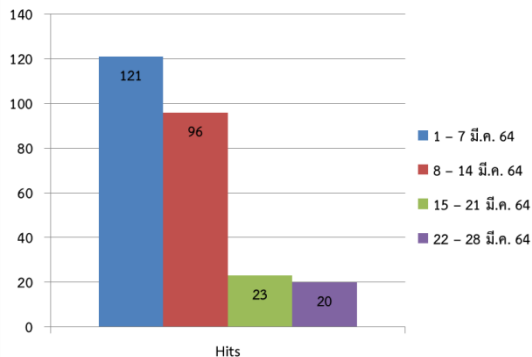

► Hits คือ จำนวนครั้งที่มีการร้องขอข้อมูลไปยังเซิร์ฟเวอร์

วัน/เดือน/ปี	Hits
29 พ.ย. - 6 ธ.ค. 63	303
7 - 13 ธ.ค. 63	135
14 - 20 ธ.ค. 63	143
21 - 27 ธ.ค. 63	163
รวม	744

► Hits คือ จำนวนครั้งที่มีการร้องขอข้อมูลไปยังเซิร์ฟเวอร์

วัน/เดือน/ปี	Hits
4 - 10 ม.ค. 64	232
11 - 17 ม.ค. 64	221
18 - 24 ม.ค. 64	159
25 - 31 ม.ค. 64	189
รวม	801

► Hits คือ จำนวนครั้งที่มีการร้องขอข้อมูลไปยังเซิร์ฟเวอร์

วัน/เดือน/ปี	Hits
1 - 7 ก.พ. 64	82
8 - 14 ก.พ. 64	122
15 - 21 ก.พ. 64	92
22 - 28 ก.พ. 64	53
รวม	349

► Hits คือ จำนวนครั้งที่มีการร้องขอข้อมูลไปยังเซิร์ฟเวอร์

วัน/เดือน/ปี	Hits
1 - 7 มี.ค. 64	121
8 - 14 มี.ค. 64	96
15 - 21 มี.ค. 64	23
22 - 28 มี.ค. 64	20
รวม	260

▶ Hits คือ จำนวนครั้งที่มีการร้องขอข้อมูลไปยังเซิร์ฟเวอร์