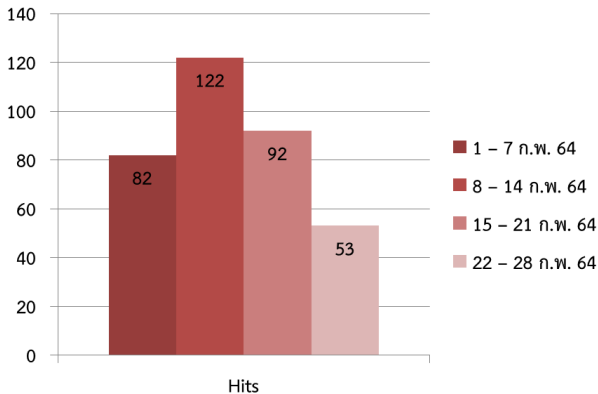

วัน/เดือน/ปี	Hits
28 ก.ย. - 3 ต.ค. 63	465
12 - 18 ต.ค. 63	839
19 - 25 ต.ค. 63	546
26 ต.ค. - 1 พ.ย. 63	346
<b>รวม</b>	<b>2196</b>

▶ Hits คือ จำนวนครั้งที่มีการร้องขอข้อมูลไปยังเซิร์ฟเวอร์

วัน/เดือน/ปี	Hits
2 - 8 พ.ย. 63	349
9 - 15 พ.ย. 63	346
16 - 22 พ.ย. 63	292
23 - 29 พ.ย. 63	315
รวม	1302

► Hits คือ จำนวนครั้งที่มีการร้องขอข้อมูลไปยังเซิร์ฟเวอร์

วัน/เดือน/ปี	Hits
29 พ.ย. - 6 ธ.ค. 63	303
7 - 13 ธ.ค. 63	135
14 - 20 ธ.ค. 63	143
21 - 27 ธ.ค. 63	163
รวม	744

► Hits คือ จำนวนครั้งที่มีการร้องขอข้อมูลไปยังเซิร์ฟเวอร์

วัน/เดือน/ปี	Hits
4 - 10 ม.ค. 64	232
11 - 17 ม.ค. 64	221
18 - 24 ม.ค. 64	159
25 - 31 ม.ค. 64	189
รวม	801

► Hits คือ จำนวนครั้งที่มีการร้องขอข้อมูลไปยังเซิร์ฟเวอร์

วัน/เดือน/ปี	Hits
1 - 7 ก.พ. 64	82
8 - 14 ก.พ. 64	122
15 - 21 ก.พ. 64	92
22 - 28 ก.พ. 64	53
รวม	349

► Hits คือ จำนวนครั้งที่มีการร้องขอข้อมูลไปยังเซิร์ฟเวอร์

วัน/เดือน/ปี	Hits
1 - 7 มี.ค. 64	121
8 - 14 มี.ค. 64	96
15 - 21 มี.ค. 64	23
22 - 28 มี.ค. 64	20
รวม	260

▶ Hits คือ จำนวนครั้งที่มีการร้องขอข้อมูลไปยังเซิร์ฟเวอร์