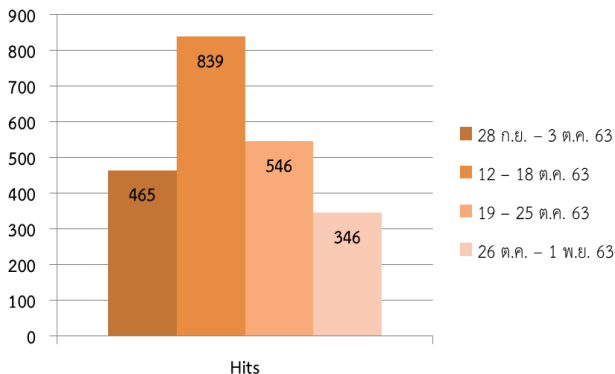

วัน/เดือน/ปี	Hits
28 ก.ย. - 3 ต.ค. 63	465
12 - 18 ต.ค. 63	839
19 - 25 ต.ค. 63	546
26 ต.ค. - 1 พ.ย. 63	346
<b>รวม</b>	<b>2196</b>

▶ Hits คือ จำนวนครั้งที่มีการร้องขอข้อมูลไปยังเซิร์ฟเวอร์

วัน/เดือน/ปี	Hits
2 - 8 พ.ย. 63	349
9 - 15 พ.ย. 63	346
16 - 22 พ.ย. 63	292
23 - 29 พ.ย. 63	315
รวม	1302

► Hits คือ จำนวนครั้งที่มีการร้องขอข้อมูลไปยังเซิร์ฟเวอร์

วัน/เดือน/ปี	Hits
29 พ.ย. - 6 ธ.ค. 63	303
7 - 13 ธ.ค. 63	135
14 - 20 ธ.ค. 63	143
21 - 27 ธ.ค. 63	163
รวม	744

► Hits คือ จำนวนครั้งที่มีการร้องขอข้อมูลไปยังเซิร์ฟเวอร์

วัน/เดือน/ปี	Hits
4 - 10 ม.ค. 64	232
11 - 17 ม.ค. 64	221
18 - 24 ม.ค. 64	159
25 - 31 ม.ค. 64	189
รวม	801

► Hits คือ จำนวนครั้งที่มีการร้องขอข้อมูลไปยังเซิร์ฟเวอร์

วัน/เดือน/ปี	Hits
1 - 7 ก.พ. 64	82
8 - 14 ก.พ. 64	122
15 - 21 ก.พ. 64	92
22 - 28 ก.พ. 64	53
รวม	349

► Hits คือ จำนวนครั้งที่มีการร้องขอข้อมูลไปยังเซิร์ฟเวอร์

วัน/เดือน/ปี	Hits
1 - 7 มี.ค. 64	121
8 - 14 มี.ค. 64	96
15 - 21 มี.ค. 64	23
22 - 28 มี.ค. 64	20
รวม	260

▶ Hits คือ จำนวนครั้งที่มีการร้องขอข้อมูลไปยังเซิร์ฟเวอร์