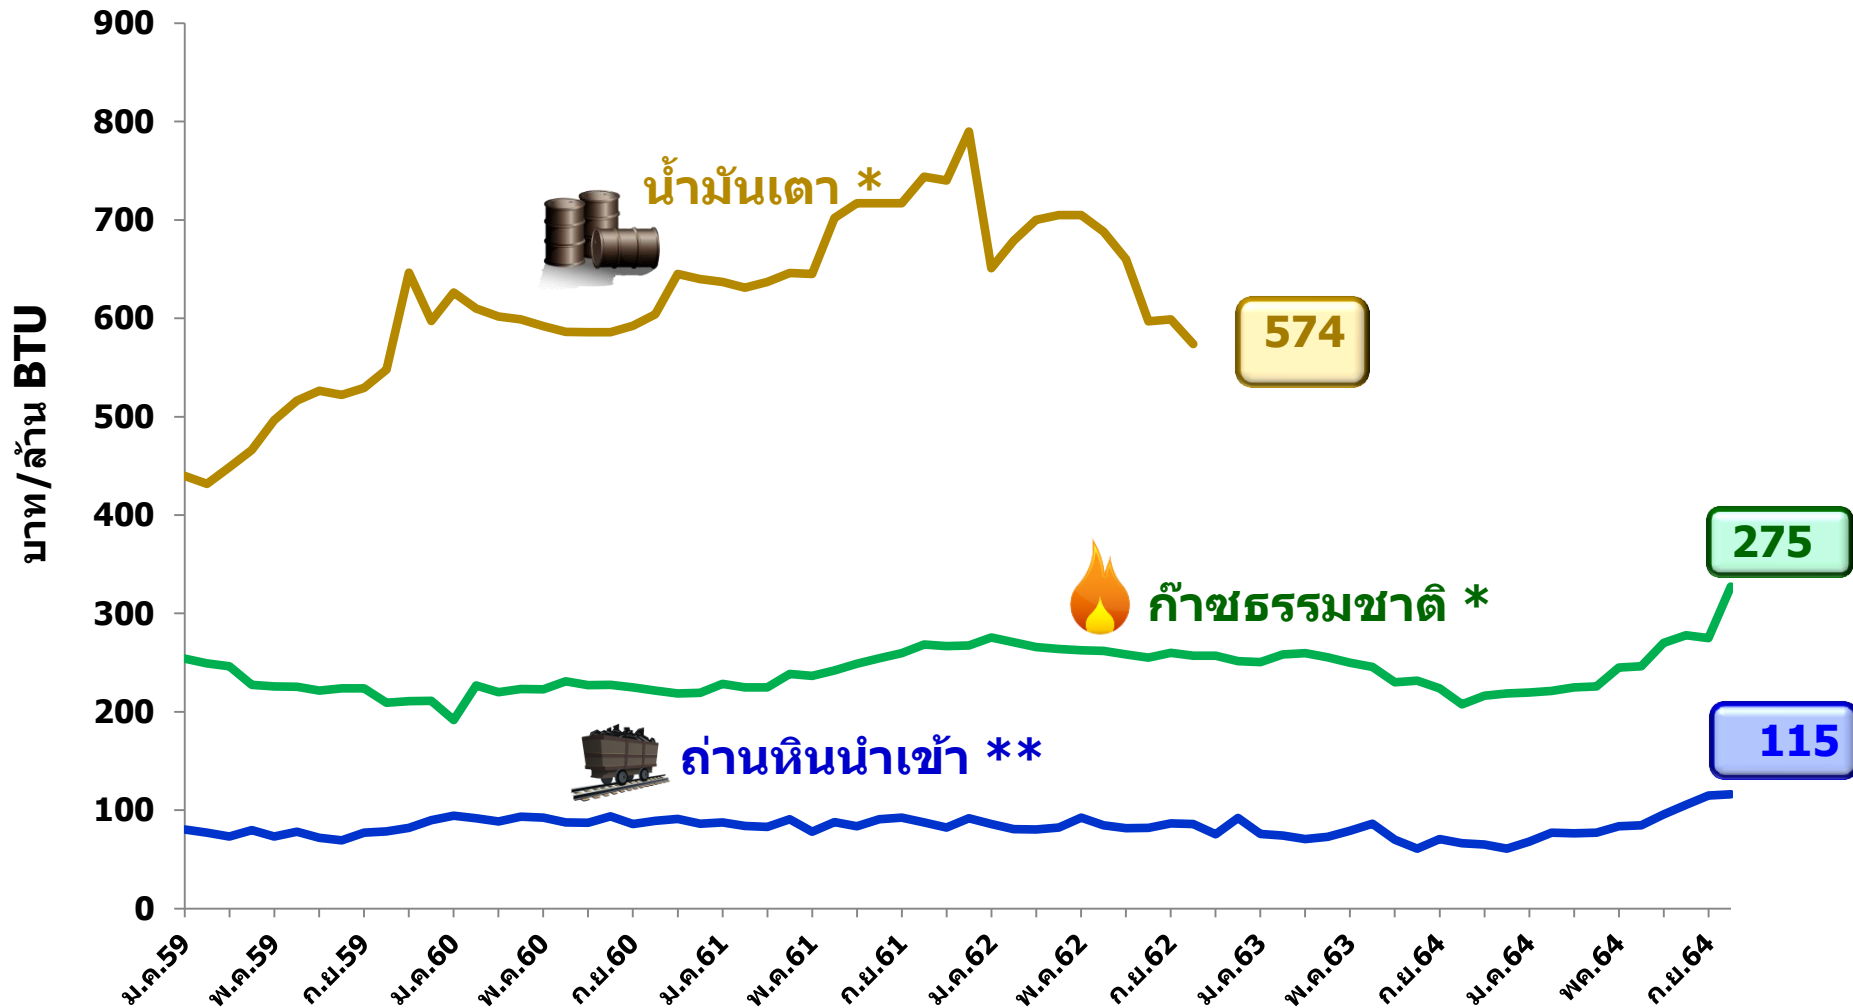

ราคาพลังงาน

เปรียบเทียบราคาขายปลีกพลังงาน

*ราคาขายปลีกเฉลี่ย **เป็นราคาเฉลี่ยนำเข้าของไทย (CIF)
 หมายเหตุ น้ำมันเตาไม่มีการเผยแพร่ราคาขายปลีก ตั้งแต่เดือน พ.ย.62 เป็นต้นไป

ข้อมูล ณ เดือน ม.ค. - ต.ค.2564