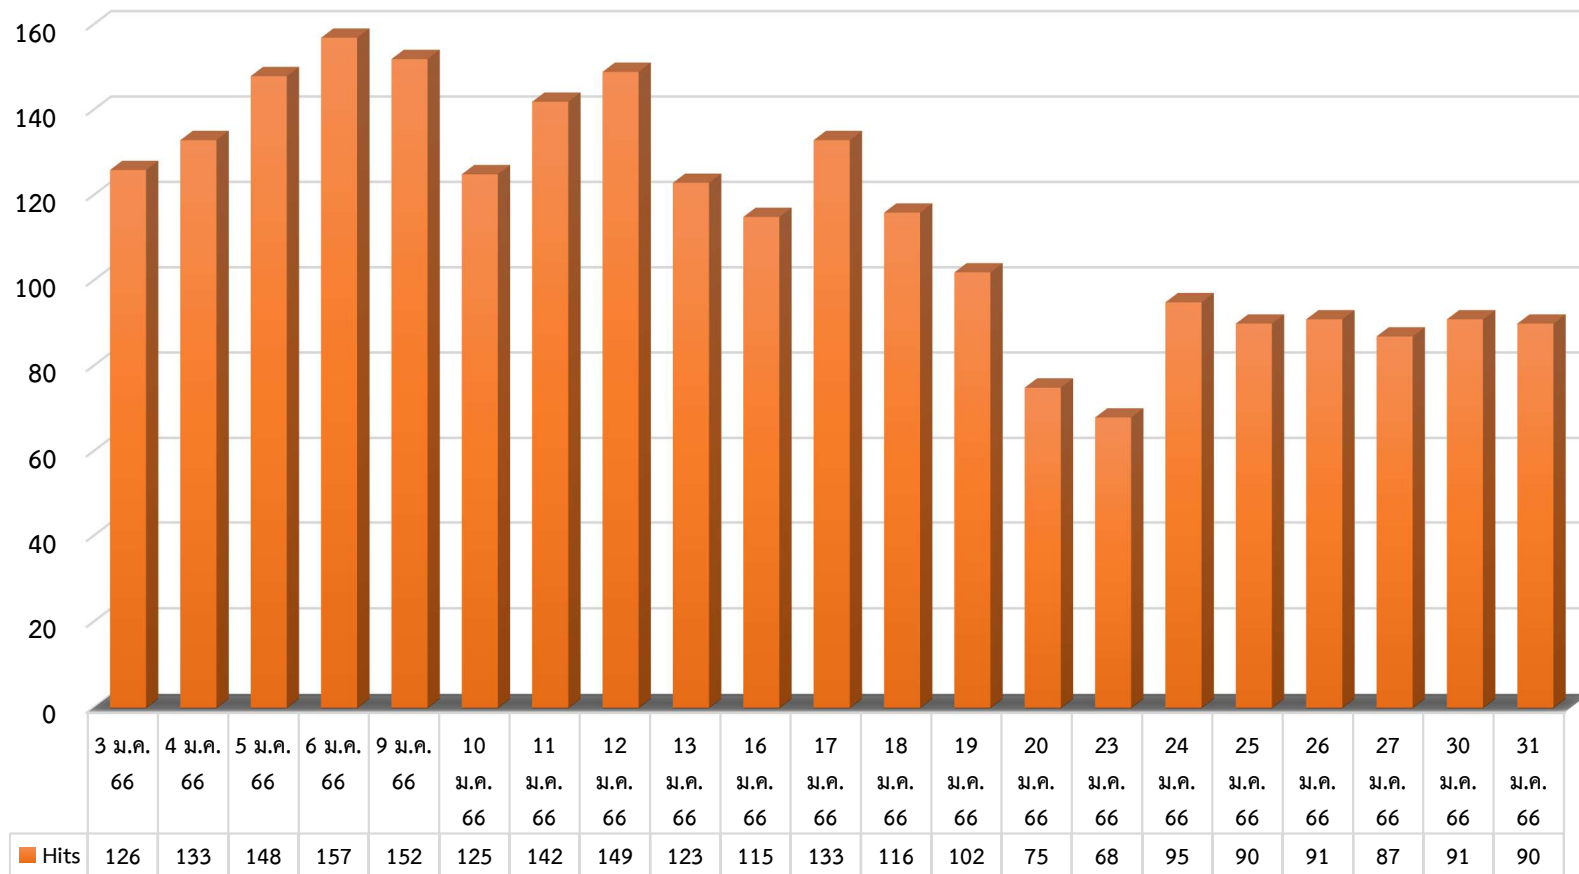

ข้อมูลระหว่างวันที่ 3 ตุลาคม - 31 ตุลาคม 2565

➤ Hits คือ จำนวนครั้งที่มีการร้องขอข้อมูลไปยังเซิร์ฟเวอร์

➤ Hits คือ จำนวนครั้งที่มีการร้องขอข้อมูลไปยังเซิร์ฟเวอร์

ข้อมูลระหว่างวันที่ 1 ธันวาคม - 29 ธันวาคม 2565

➤ Hits คือ จำนวนครั้งที่มีการร้องขอข้อมูลไปยังเซิร์ฟเวอร์

ข้อมูลระหว่างวันที่ 3 มกราคม - 31 มกราคม 2566

➤ Hits คือ จำนวนครั้งที่มีการร้องขอข้อมูลไปยังเซิร์ฟเวอร์

ข้อมูลระหว่างวันที่ 1 กุมภาพันธ์ - 28 กุมภาพันธ์ 2566

➤ Hits คือ จำนวนครั้งที่มีการร้องขอข้อมูลไปยังเซิร์ฟเวอร์

ข้อมูลระหว่างวันที่ 1 มีนาคม-- 31 มีนาคม 2566

➤ Hits คือ จำนวนครั้งที่มีการร้องขอข้อมูลไปยังเซิร์ฟเวอร์