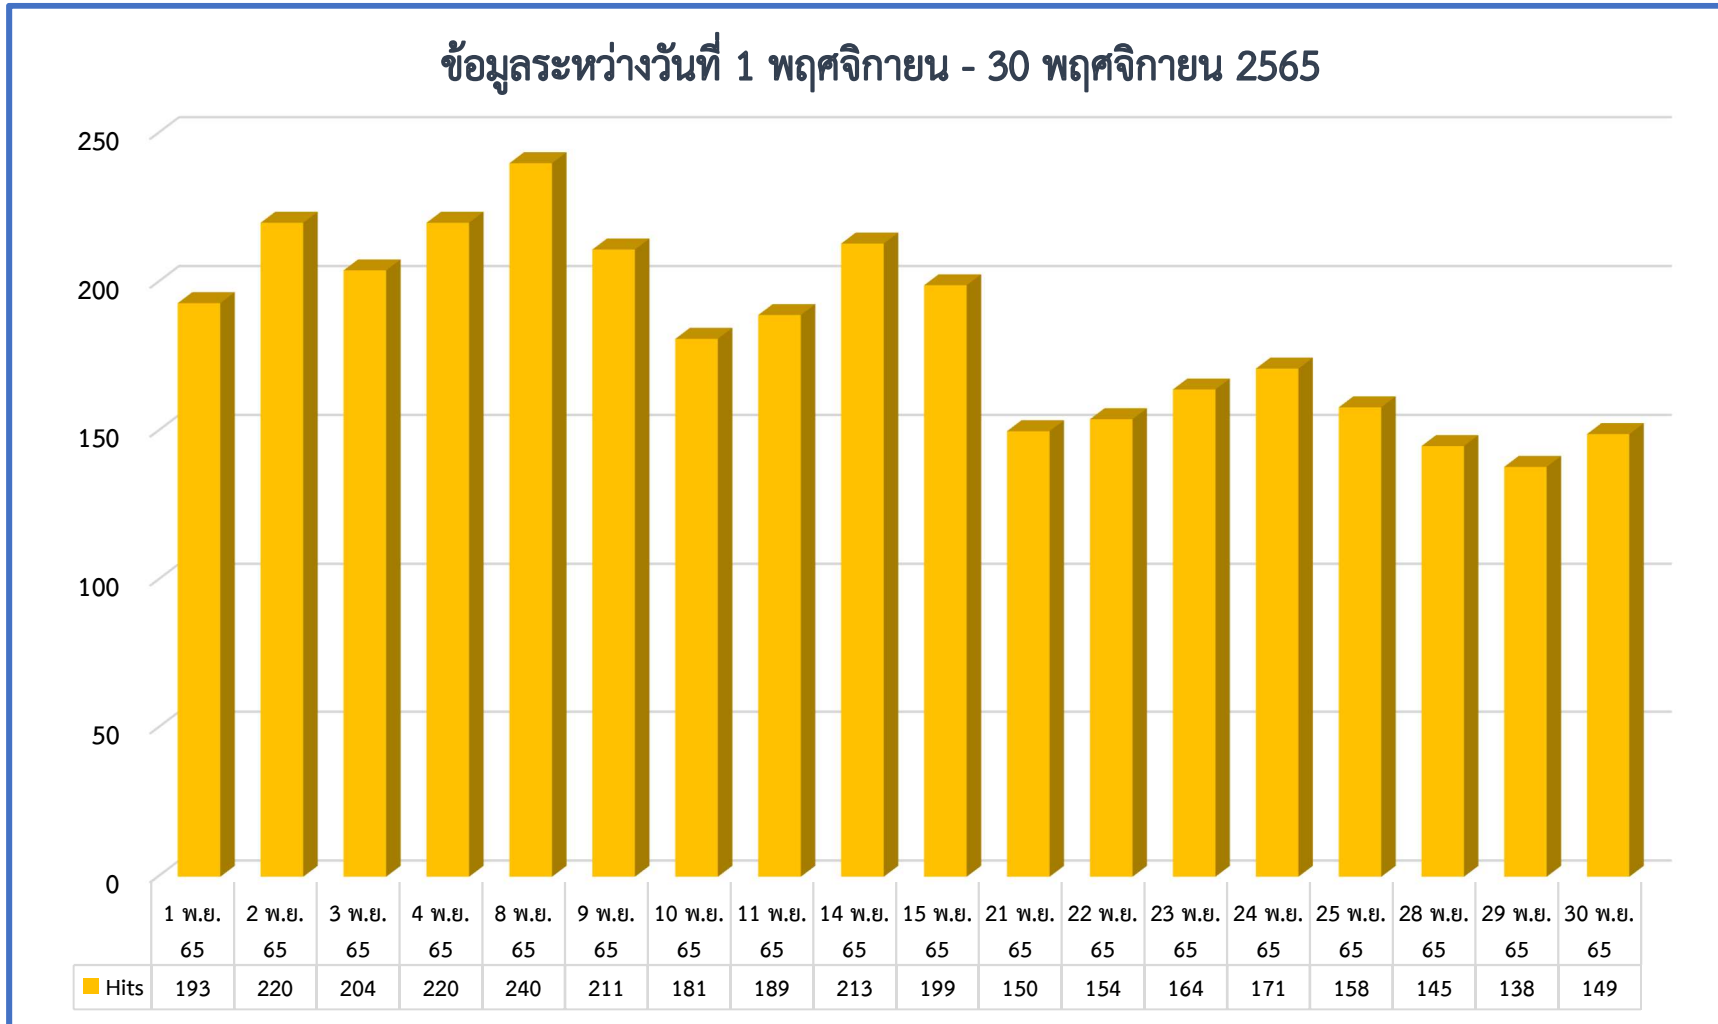

ข้อมูลระหว่างวันที่ 3 ตุลาคม - 31 ตุลาคม 2565

➤ Hits คือ จำนวนครั้งที่มีการร้องขอข้อมูลไปยังเซิร์ฟเวอร์

➤ Hits คือ จำนวนครั้งที่มีการร้องขอข้อมูลไปยังเซิร์ฟเวอร์

ข้อมูลระหว่างวันที่ 1 ธันวาคม - 29 ธันวาคม 2565

➤ Hits คือ จำนวนครั้งที่มีการร้องขอข้อมูลไปยังเซิร์ฟเวอร์

ข้อมูลระหว่างวันที่ 3 มกราคม - 31 มกราคม 2566

➤ Hits คือ จำนวนครั้งที่มีการร้องขอข้อมูลไปยังเซิร์ฟเวอร์

ข้อมูลระหว่างวันที่ 1 กุมภาพันธ์ - 28 กุมภาพันธ์ 2566

➤ Hits คือ จำนวนครั้งที่มีการร้องขอข้อมูลไปยังเซิร์ฟเวอร์

ข้อมูลระหว่างวันที่ 1 มีนาคม-- 31 มีนาคม 2566

➤ Hits คือ จำนวนครั้งที่มีการร้องขอข้อมูลไปยังเซิร์ฟเวอร์