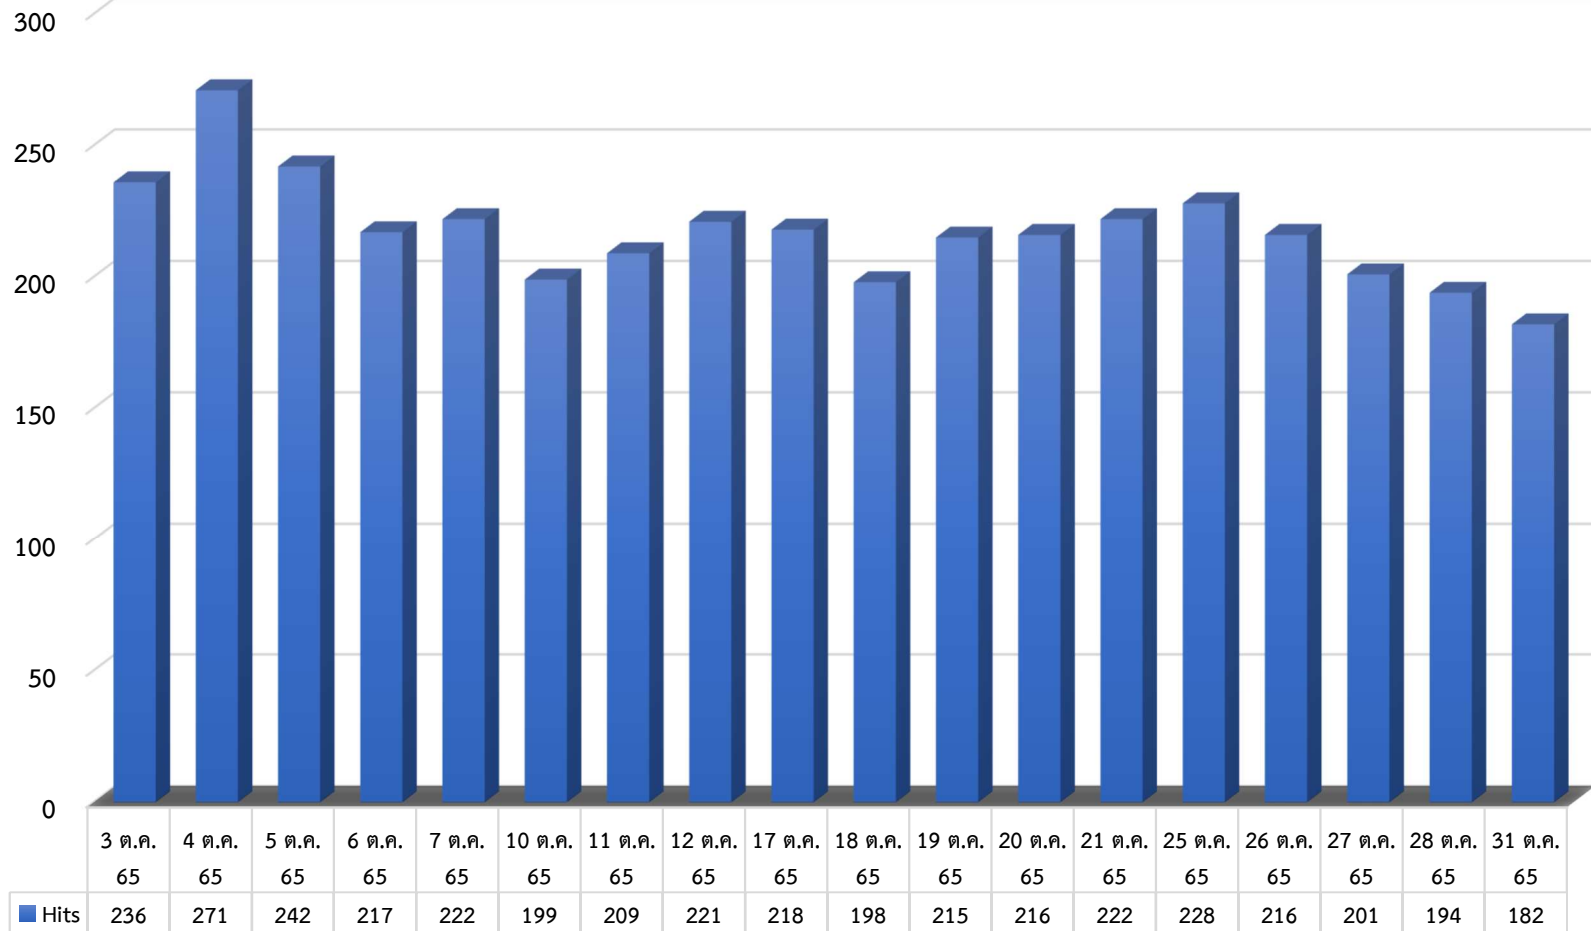

ข้อมูลระหว่างวันที่ 3 ตุลาคม - 31 ตุลาคม 2565

➤ Hits คือ จำนวนครั้งที่มีการร้องขอข้อมูลไปยังเซิร์ฟเวอร์

➤ Hits คือ จำนวนครั้งที่มีการร้องขอข้อมูลไปยังเซิร์ฟเวอร์

ข้อมูลระหว่างวันที่ 1 ธันวาคม - 29 ธันวาคม 2565

➤ Hits คือ จำนวนครั้งที่มีการร้องขอข้อมูลไปยังเซิร์ฟเวอร์

ข้อมูลระหว่างวันที่ 3 มกราคม - 31 มกราคม 2566

➤ Hits คือ จำนวนครั้งที่มีการร้องขอข้อมูลไปยังเซิร์ฟเวอร์

ข้อมูลระหว่างวันที่ 1 กุมภาพันธ์ - 28 กุมภาพันธ์ 2566

➤ Hits คือ จำนวนครั้งที่มีการร้องขอข้อมูลไปยังเซิร์ฟเวอร์

ข้อมูลระหว่างวันที่ 1 มีนาคม-- 31 มีนาคม 2566

➤ Hits คือ จำนวนครั้งที่มีการร้องขอข้อมูลไปยังเซิร์ฟเวอร์