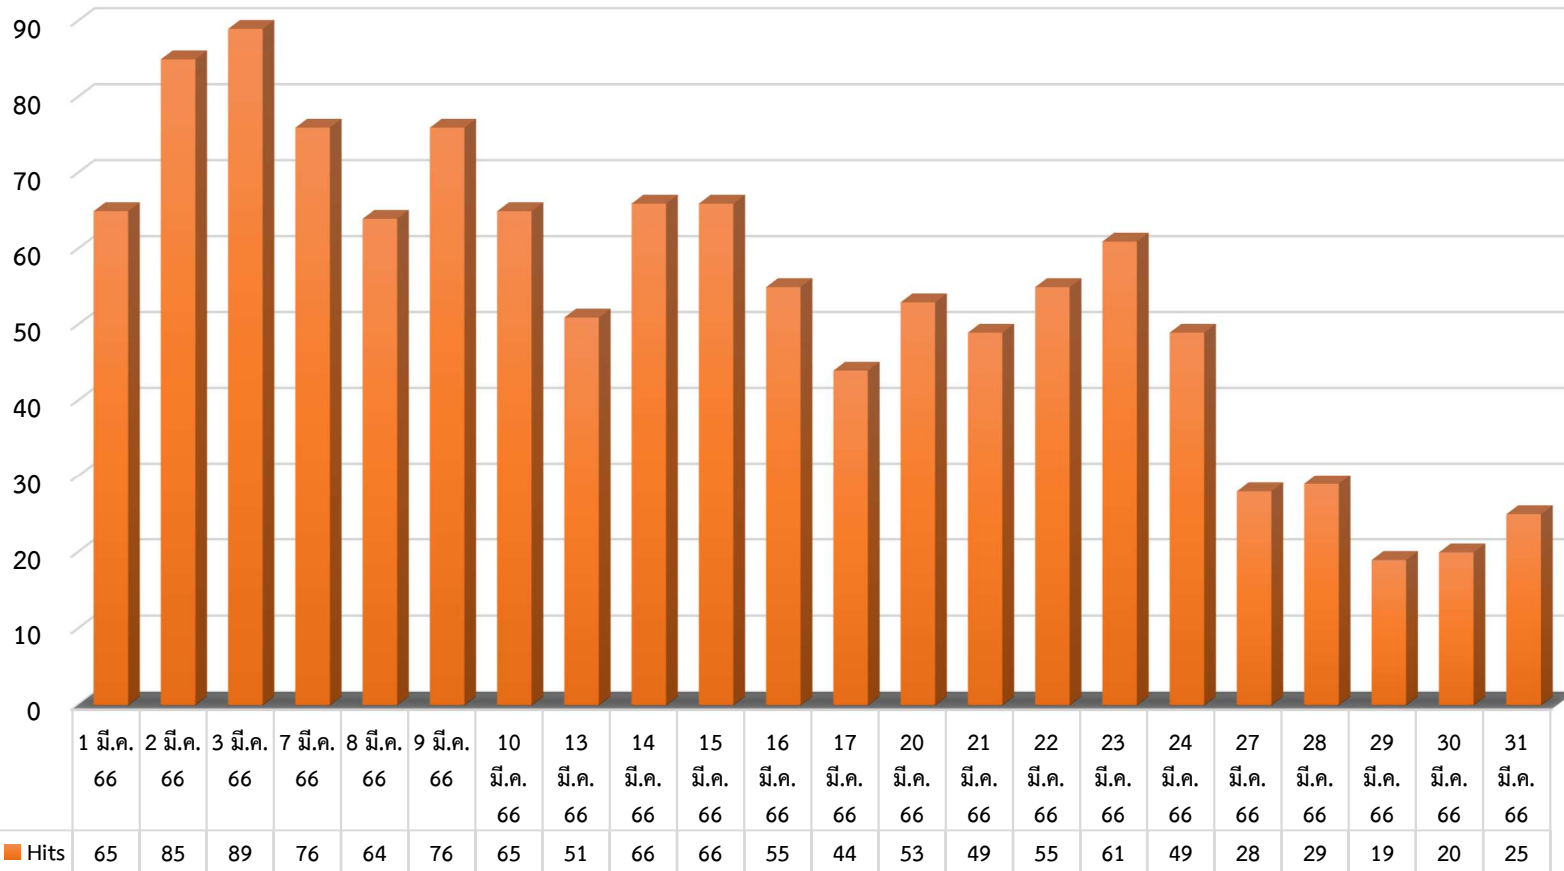

ข้อมูลระหว่างวันที่ 3 ตุลาคม - 31 ตุลาคม 2565

➤ Hits คือ จำนวนครั้งที่มีการร้องขอข้อมูลไปยังเซิร์ฟเวอร์

➤ Hits คือ จำนวนครั้งที่มีการร้องขอข้อมูลไปยังเซิร์ฟเวอร์

ข้อมูลระหว่างวันที่ 1 ธันวาคม - 29 ธันวาคม 2565

➤ Hits คือ จำนวนครั้งที่มีการร้องขอข้อมูลไปยังเซิร์ฟเวอร์

ข้อมูลระหว่างวันที่ 3 มกราคม - 31 มกราคม 2566

➤ Hits คือ จำนวนครั้งที่มีการร้องขอข้อมูลไปยังเซิร์ฟเวอร์

ข้อมูลระหว่างวันที่ 1 กุมภาพันธ์ - 28 กุมภาพันธ์ 2566

➤ Hits คือ จำนวนครั้งที่มีการร้องขอข้อมูลไปยังเซิร์ฟเวอร์

ข้อมูลระหว่างวันที่ 1 มีนาคม-- 31 มีนาคม 2566

➤ Hits คือ จำนวนครั้งที่มีการร้องขอข้อมูลไปยังเซิร์ฟเวอร์