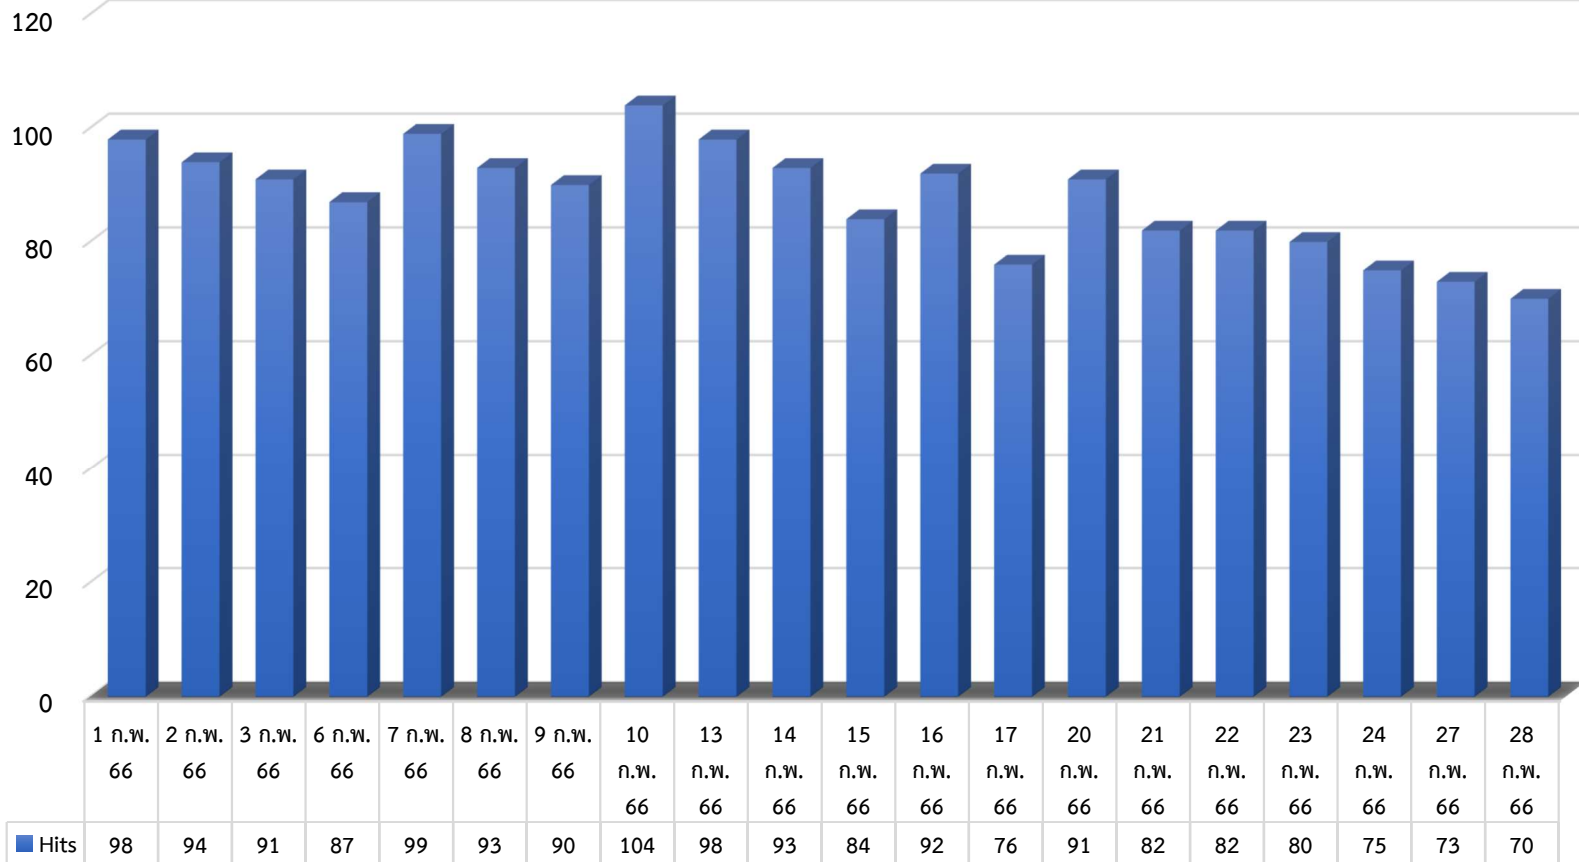

ข้อมูลระหว่างวันที่ 3 ตุลาคม - 31 ตุลาคม 2565

➤ Hits คือ จำนวนครั้งที่มีการร้องขอข้อมูลไปยังเซิร์ฟเวอร์

➤ Hits คือ จำนวนครั้งที่มีการร้องขอข้อมูลไปยังเซิร์ฟเวอร์

ข้อมูลระหว่างวันที่ 1 ธันวาคม - 29 ธันวาคม 2565

➤ Hits คือ จำนวนครั้งที่มีการร้องขอข้อมูลไปยังเซิร์ฟเวอร์

ข้อมูลระหว่างวันที่ 3 มกราคม - 31 มกราคม 2566

➤ Hits คือ จำนวนครั้งที่มีการร้องขอข้อมูลไปยังเซิร์ฟเวอร์

ข้อมูลระหว่างวันที่ 1 กุมภาพันธ์ - 28 กุมภาพันธ์ 2566

➤ Hits คือ จำนวนครั้งที่มีการร้องขอข้อมูลไปยังเซิร์ฟเวอร์

ข้อมูลระหว่างวันที่ 1 มีนาคม-- 31 มีนาคม 2566

➤ Hits คือ จำนวนครั้งที่มีการร้องขอข้อมูลไปยังเซิร์ฟเวอร์