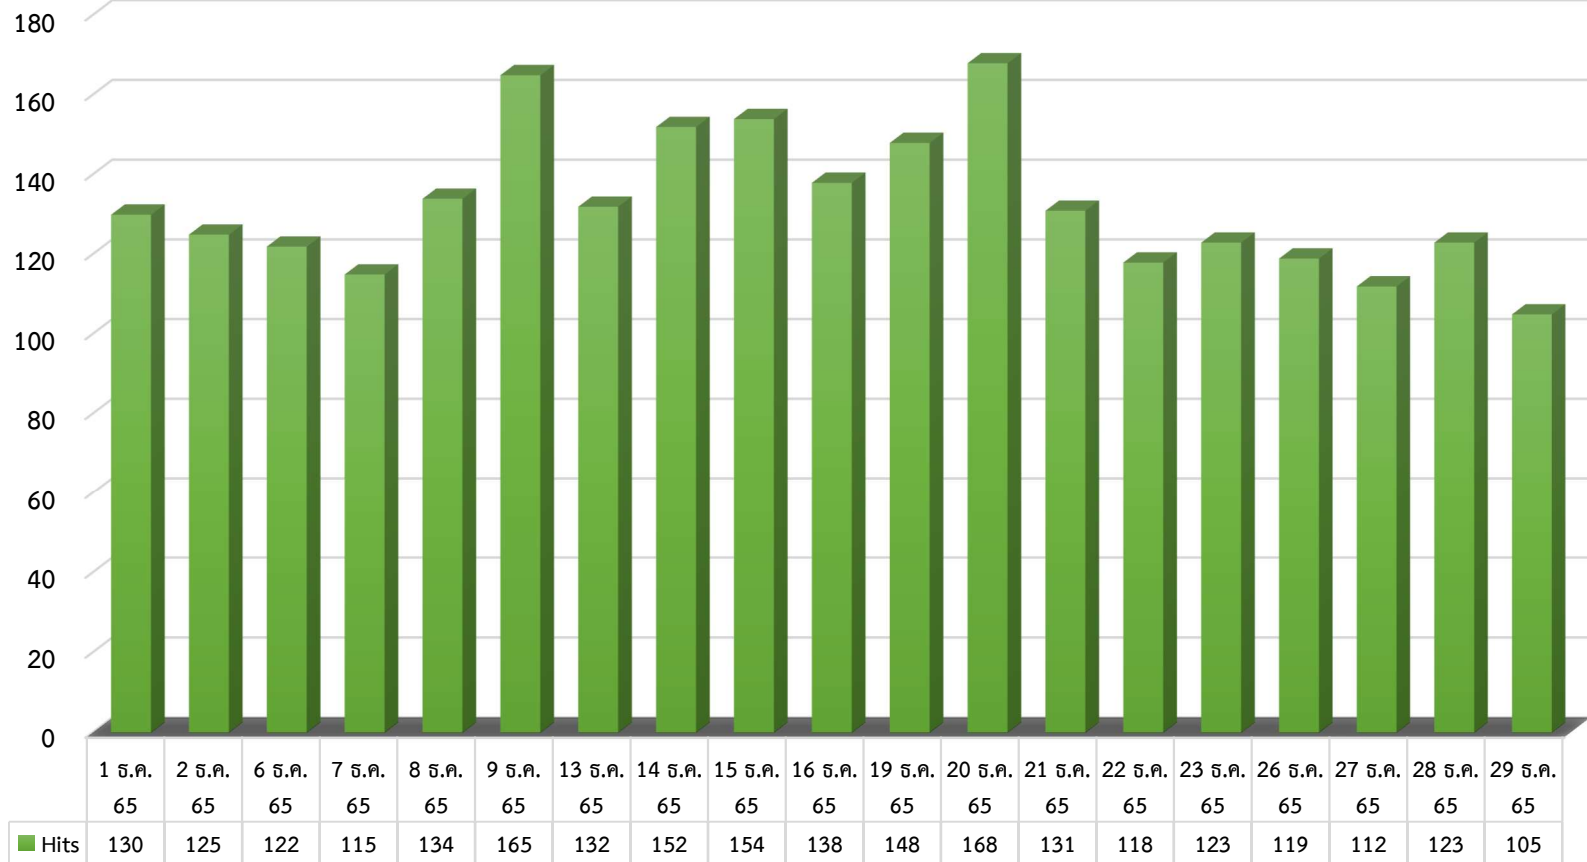

ข้อมูลระหว่างวันที่ 3 ตุลาคม - 31 ตุลาคม 2565

➤ Hits คือ จำนวนครั้งที่มีการร้องขอข้อมูลไปยังเซิร์ฟเวอร์

➤ Hits คือ จำนวนครั้งที่มีการร้องขอข้อมูลไปยังเซิร์ฟเวอร์

ข้อมูลระหว่างวันที่ 1 ธันวาคม - 29 ธันวาคม 2565

➤ Hits คือ จำนวนครั้งที่มีการร้องขอข้อมูลไปยังเซิร์ฟเวอร์

ข้อมูลระหว่างวันที่ 3 มกราคม - 31 มกราคม 2566

➤ Hits คือ จำนวนครั้งที่มีการร้องขอข้อมูลไปยังเซิร์ฟเวอร์

ข้อมูลระหว่างวันที่ 1 กุมภาพันธ์ - 28 กุมภาพันธ์ 2566

➤ Hits คือ จำนวนครั้งที่มีการร้องขอข้อมูลไปยังเซิร์ฟเวอร์

ข้อมูลระหว่างวันที่ 1 มีนาคม-- 31 มีนาคม 2566

➤ Hits คือ จำนวนครั้งที่มีการร้องขอข้อมูลไปยังเซิร์ฟเวอร์